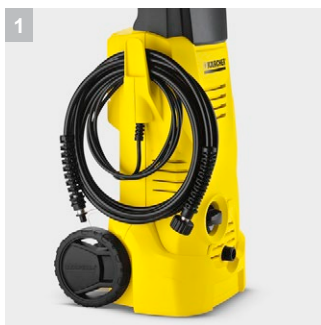

K 2 Home T 150*EU

Το K2 Home T150 είναι ιδανικό για περιστασιακή χρήση και την αφαίρεση κοινών ρύπων. Μαζί με το Home Kit είναι ιδανικό για τον καθαρισμό μεγαλύτερων επιφανειών στο σπίτι.

1 Τακτική αποθήκευση στο γάντζο

- Ο μεγάλος γάντζος επιτρέπει την τακτική αποθήκευση του καλωδίου πάνω στη συσκευή

2 Πλήρης καθαριστική ισχύς

- Όλος ο εξοπλισμός των πιστικών μηχανημάτων της Kärcher περιλαμβάνει ενσωματωμένο μηχανισμό για το απορρυπαντικό

3 Τριαξονική αντλία

- Χωρίς ανάγκη συντήρησης

K 2 Home T 150*EU

- Βέλτιστη κινητικότητα χάρη στις ρόδες και εργονομική λαβή ύψους
- Αποθήκευση κάνης ψεκασμού

Τεχνικά Στοιχεία

Αριθμός παραγγελίας	1.673-223.0	
	4039784720091	
Τρέχων τύπος	V / Hz	220 – 240 / 50 – 60
Πίεση	bar / MPa	max. 110 / max. 11
Παροχή	l/h	max. 360
Θερμοκρασία νερού παροχής	°C	max. 40
Απόδοση επιφάνειας	m ² /h	20
Ισχύς παροχής	kW	1,4
Βάρος χωρίς τα εξαρτήματα	kg	4,78
Διαστάσεις (L × W × H)	mm	242 × 280 × 783

Εξοπλισμός

Πιστόλι ψεκασμού με σκανδάλη υψηλής πίεσης	Standard Quick Connect
Vario Power Jet	–
Κάνη ψεκασμού μονής κατεύθυνσης	■
Τούρμπο μπεκ	■
Εύκαμπτος σωλήνας υψηλής πίεσης m	4
Εφαρμογή χημικού με	Αναρρόφηση
Ενσωματωμένο φίλτρο νερού λεπτού πλέγματος	■
Αντάπτορας για μάνικα κήπου A3/4"	■
Κίτ οικιακού καθαρισμού	T 150 εξάρτημα καθαρισμού επιφανειών, χημικό «Patio & Deck»
■ Περιλαμβάνεται στη συσκευασία	