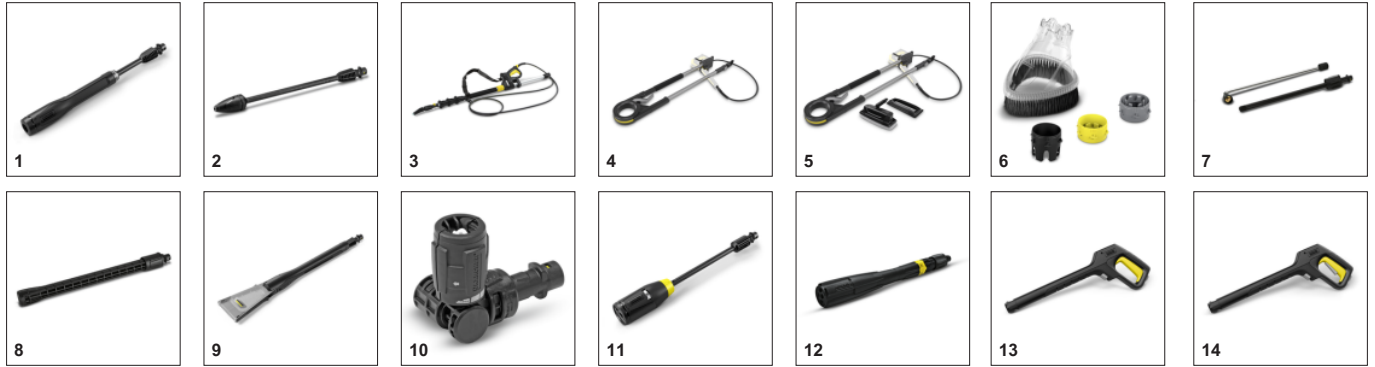

ΕΞΑΡΤΗΜΑΤΑ ΓΙΑ K 5 CLASSIC 1.950-700.0

	Αριθμός παραγγελίας	Περιγραφή	
ΚΑΝΗ ΨΕΚΑΣΜΟΥ			
VP 160 vario power jet	1 2.644-430.0	Κάνη ψεκασμού Vario Power VP 160 για πλυστικά μηχανήματα πίεσης των κατηγοριών K 4 και K 5. Απεριόριστα ρυθμιζόμενη από πίδακα χαμηλής πίεσης σε πίδακα υψηλής πίεσης, απλά περιστρέφοντας τη Κάνη ψεκασμού.	■
DB 145, Φυσητήρας Ρύπων για K 4-K 5	2 2.642-728.0	Φυσητήρας ρύπων με ισχυρό περιστροφικό ακροφύσιο Middle για πλυστικά μηχανήματα υψηλής πίεσης Kärcher κατηγορίας K 4 και K 5. Για ιδιαίτερα επίμονους ρύπους, όπως σε επιφάνειες με βρύα ή φθαρμένες επιφάνειες.	■
Τηλεσκοπική κάνη 4μ.	3 2.642-347.0	Τηλεσκοπική κάνη ψεκασμού (1,20 μ. – 4μ.) για τον εύκολο καθαρισμό επιφανειών σε μεγάλα ύψη. Κατάλληλη για τον καθαρισμό ψηλών παραθύρων, τοίχων και κάγκελων.	□
TLA 4 Τηλεσκοπική κάνη ψεκασμού	4 2.644-190.0	Απλό καθαρίσμα (σχεδόν) σε κάθε σημείο: Η τηλεσκοπική κάνη ψεκασμού φτάνει εύκολα σε δυσπρόσιτα σημεία χάρη στη ρυθμιζόμενη λαβή της που περιστρέφεται κατά 180 μοίρες.	□
Κιτ καθαρισμού προσώπων και γυάλινων επιφανειών	5 2.644-249.0	Σετ που περιλαμβάνει την τηλεσκοπική κάνη ψεκασμού TLA 4 και το εξάρτημα καθαρισμού προσώπων και γυάλινων επιφανειών. Για εύκολο καθαρισμό δυσπρόσιτων αντικειμένων όπως οι προσόψεις σπιτιών ή τα θερμοκήπια.	□
Προφυλακτήρας Πιτσιλίσματος	6 2.642-706.0	Διάφανο προφυλακτήρας πιτσιλίσματος για πλυστικά μηχανήματα υψηλής πίεσης Kärcher Κατηγορίας K 2 έως K 7. Ιδανικό για τον καθαρισμό γωνιών και ακμών.	□
Κάνη ψεκασμού υπό γωνία	7 2.638-817.0	Εξαιρετικά μακριά κάνη ψεκασμού, με γωνία, π.χ. για τον καθαρισμό υδρορροών οροφών. Για τα Καταναλωτικά Μηχανήματα Καθαρισμού Υψηλής Πίεσης της Kärcher.	□
Προέκταση κάνης 1 σημείου	8 2.643-240.0	Επεκτείνει την κάνη ψεκασμού κατά 0,4 m Για αποτελεσματικό καθαρισμό δυσπρόσιτων σημείων. Κατάλληλη για όλα τα εξαρτήματα Kärcher.	□
eco!Booster 145	9 2.645-384.0	Νέα καινοτόμα κάνη: Ιδανικό εξάρτημα για ευαίσθητες επιφάνειες, πολύ αποδοτικό – το eco!Booster προσφέρει 50% υψηλότερη απόδοση καθαρισμού από το επίπεδο ακροφύσιο, εξοικονομώντας νερό, ενέργεια και χρόνο. Συμβατό με όλα τα πλυστικά μηχανήματα K 5 της Kärcher.	□
VP 180 S, Vario Power Jet Short 360° για K 2 – K 7	10 2.643-254.0	VP 180 S: Το Vario Power Jet Short 360° με την απεριόριστα μεταβλητή ρύθμιση πίεσης και τον ρυθμιζόμενο κατά 360° σύνδεσμο είναι ιδανικό για τον καθαρισμό δυσπρόσιτων σημείων.	□
MJ 160 4-in-1 multi jet	11 2.644-431.0	MJ 160 4-in-1 Multi Jet με 4 τύπους ψεκασμού για πλυστικά μηχανήματα πίεσης K 4 και K 5: με περιστροφικό ακροφύσιο, πίδακα υψηλής πίεσης, πίδακα απορρυπαντικού και ευρύ πίδακα.	□
Κάνη MP 145, Multi Power για K 3-K 5	12 2.643-239.0	Κάνη Multi-power με 5 τύπους δέσμης. Η επιλογή του κατάλληλου τύπου δέσμης γίνεται με απλό στρίψιμο.	□
ΠΙΣΤΟΛΙΑ ΜΕ ΣΚΑΝΔΑΛΗ			
G 180 Q Quick Connect trigger gun	13 2.642-889.0	Νέο πιστόλι ψεκασμού G 180 Q Quick Connect για άνετο και εργονομικό καθαρισμό με το πλυστικό μηχανήματα υψηλής πίεσης.	■
G 180 Q COMFORT!Hold gun	14 2.644-434.0	Το πιστόλι με σκανδάλη G 180 Q COMFORT!Hold για πλυστικά μηχανήματα υψηλής πίεσης εξασφαλίζει μέγιστη άνεση μειώνοντας τη δύναμη συγκράτησης. Κάνει τον καθαρισμό με υψηλή πίεση αισθητά ευκολότερο: το πιστόλι με σκανδάλη G 180 Q COMFORT!Hold.	□