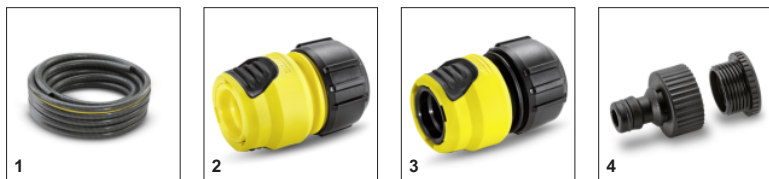

ΕΞΑΡΤΗΜΑΤΑ ΓΙΑ ΠΙΣΤΟΛΙ ΨΕΚΑΣΜΟΥ PLUS 2.645-268.0

	Αριθμός παραγγελίας	Περιγραφή	
ΛΑΣΤΙΧΑ			
Λάστιχο PrimoFlex Plus 1/2" – 20 m	1 2.645-144.0	Το Λάστιχο υψηλής ποιότητας PrimoFlex Plus 1/2" – 20 m είναι 3 στρώσεων, εξαιρετικά εύκαμπτο, ανθεκτικό στην πίεση και ακίνδυνο για την υγεία. Κατάλληλο για θερμοκρασίες από -20 έως 65 °C.	☐
ΣΥΝΔΕΣΜΟΙ / ΑΝΤΑΠΟΡΕΣ ΒΡΎΣΗΣ			
Σύνδεσμος γενικής χρήσης plus	2 2.645-193.0	Σύνδεσμος γενικής χρήσης plus με μαλακές πλαστικές λαβές για άνετη χρήση. Συμβατό με όλα τα συστήματα click.	☐
Σύνδεσμος aquastop γενικής χρήσης	3 2.645-194.0	Σύνδεσμος γενικής χρήσης με Aquastop και μαλακές πλαστικές λαβές για άνετη χρήση. Συμβατό με όλα τα συστήματα click.	☐
Ρακόρ βρύσης G 3/4, με συστολή G 1/2	4 2.645-006.0	Εξαιρετικής αντοχής ρακόρ βρύσης G 3/4. Η συστολή παρέχει τη δυνατότητα σύνδεσης σε 2 μεγέθη σπειρώματος.	☐

☐ Διαθέσιμα εξαρτήματα