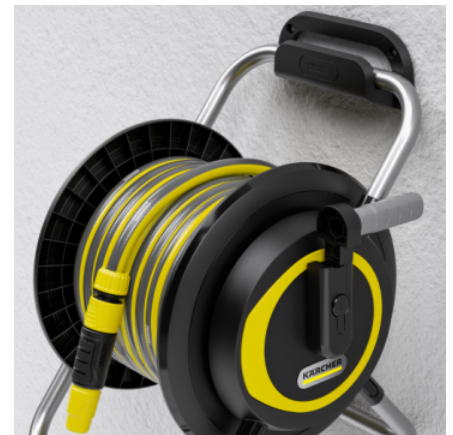

Λειτουργία 2 σε 1: επίτοιχη και κινητή μπομπίνα εύκαμπτου σωλήνα σε μία συσκευασία

- Αποθήκευση του εύκαμπτου σωλήνα στον τοίχο καθώς και για κινητή χρήση στον κήπο σας.

Επίτοιχη στήριξη

- Απλή και γρήγορη εγκατάσταση της πρακτικής μονάδας αποθήκευσης.

Αναδιπλούμενη μανιβέλα

- Συμπαγής αποθήκευση.

ΣΥΜΒΑΤΕΣ ΜΗΧΑΝΕΣ

- K 2 Classic
- K 2 Horizontal VPS
- K 2 Premium horizontal
- K 2 Universal Edition
- K 2 Universal Edition Home
- K 3 Classic
- K 3 Classic Car
- K 3 FJ BB
- K 3 Horizontal Plus
- K 4 Classic
- K 4 Classic Car
- K 4 Comfort Premium
- K 4 FJ BB
- K 4 Power Control Flex
- K 4 Power Control Flex Home
- K 4 Power Control Go!Further
- K 4 Premium Power Control Home Wood
- K 4 Universal
- K 5 Basic
- K 5 Comfort Premium
- K 5 FJ BB
- K 5 Power Control Flex
- K 5 Power Control Flex Home&Brush Anniversary Edition
- K 5 Premium Smart Control Flex eco!Booster
- K 5 Smart Control Flex
- K 6 Comfort Premium
- K 6 Special
- K 7 Comfort Premium
- K 7 Power Flex
- K 7 Smart Control Flex
- K 7 Smart Control Flex Home
- K 7 WCM
- K 7 WCM FJ Home BB
- K Mini
- K Silent Anniversary Edition
- K Silent eco!Booster
- K2 Battery
- K2 Power Control
- K2 Power Control Home
- K3
- K3 Power Control
- K3 Power Control Home
- KHB 4-18
- KHB 4-18 Battery Set
- KHB 4-18 Plus
- KHB 4-18 Plus Battery Set
- KHB 6
- KHB 6 Battery Set
- PCL 3-18
- PCL 3-18 Battery Set
- PCL 4