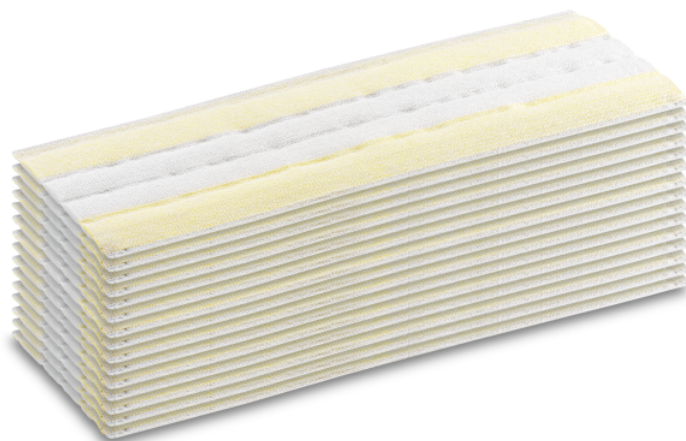

ΣΕΤ ΑΝΑΛΩΣΙΜΑ ΠΑΝΑΚΙΑ ΓΙΑ ΤΟ ΑΚΡΟΦΥΣΙΟ ΔΑΠΕΔΟΥ ΑΤΜΟΚΑΘΑΡΙΣΤΩΝ EASYFIX

Σετ με 15 αναλώσιμα πανάκια ατμοκαθαριστών EasyFix από απορροφητικό υλικό υψηλής ποιότητας, τα οποία μπορούν να χρησιμοποιηθούν κατά την απολύμανση και τον καθαρισμό των δαπέδων, απομακρύνοντας αμέσως κάθε ιό και βακτήριο έξω από το σπίτι!

Αριθμός παραγγελίας

2.863-299.0

Τεχνικά Στοιχεία

4054278516349

Βάρος	kg	0,1
Βάρος συμπεριλαμβανόμενης συσκευασίας	kg	0,2
Διαστάσεις (L x W x H)	mm	340 x 118 x 3

Έχετε ένα πανάκι έτοιμο για χρήση ανά πάσα στιγμή

- Για αστραφτερά αποτελέσματα.

Απλός τρόπος καθαρισμού που σέβεται τους κανόνες υγιεινής και δεν περιλαμβάνει πλύσιμο

- Το πανάκι μιας χρήσης σάς γλιτώνει, επομένως, από το κουραστικό και χρονοβόρο πλύσιμο των ακάθαρτων πανιών.

Βολικό σύστημα hook-and-loop

- Εύκολη και γρήγορη τοποθέτηση του πανιού χάρη στις κίτρινες ταινίες τύπου «σκρατς».
- Το πανί καθαρισμού δαπέδου δεν γλιστράει κατά τον καθαρισμό.

ΣΥΜΒΑΤΕΣ ΜΗΧΑΝΕΣ

- SI 4 EasyFix Iron
- SI 4 EasyFix Iron
- KST 2 Upright EasyFix
- SC 3 Upright
- SC 2 Upright
- SC 2 Upright EasyFix AE
- SC 5 Iron Plug
- SC 2 Deluxe EasyFix Premium (white) *EU
- SC 1 EasyFix (κίτρινο)
- SC 2 EasyFix
- SC 3 EasyFix