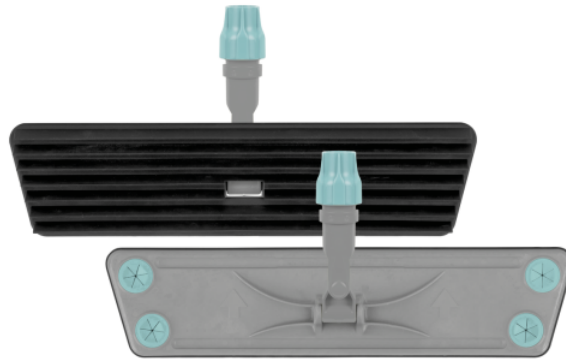

## ΘΉΚΗ ΜΕ ΜΆΚΤΡΑ, 60CM

Αποστειρώσιμη θήκη με μάκτρα (60 cm) και γρήγορο σφράγισμα. Για χρήση με πανιά μίας χρήσης που δεσμεύουν τη σκόνη κατά τον στεγνό καθαρισμό. Πολύ εύκολο να διατηρηθεί καθαρό.

Αριθμός παραγγελίας

### Ιδιότητες

- Προσαρμόζεται πολύ καλά στις υπάρχουσες δομές του δαπέδου
- Με δομή λεπίδας για την αύξηση της ικανότητας συγκράτησης της βρωμιάς από το πανί
- Μπορούν να αποστειρωθούν για εφαρμογές σε χώρους ευαίσθητους στην υγιεινή