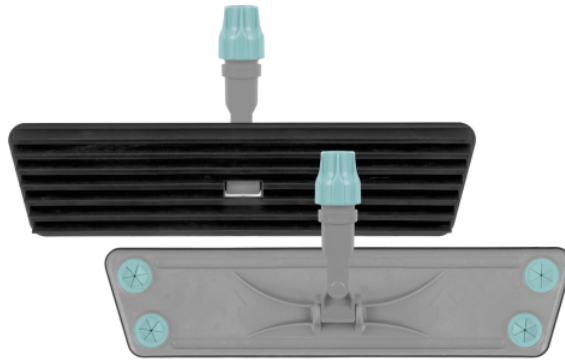

ΘΉΚΗ ΜΕ ΜΆΚΤΡΑ, 60CM

Αποστειρώσιμη θήκη με μάκτρα (60 cm) και γρήγορο σφράγισμα. Για χρήση με πανιά μίας χρήσης που δεσμεύουν τη σκόνη κατά τον στεγνό καθαρισμό. Πολύ εύκολο να διατηρηθεί καθαρό.

Αριθμός παραγγελίας

6.999-152.0

Τεχνικά Στοιχεία

Πρόγραμμα		ADVANCED
Χρήση υφάσματος		Υφάσματα μίας χρήσης
Πλάτος εργασίας	cm	60
Υλικό		PP
Ποσότητα	Τεμάχιο(α)	1
Μονάδα συσκευασίας	Τεμάχιο(α)	1
Βάρος ανά προϊόν	kg	0,7
Διαστάσεις (L x W)	mm	600 x 110

Ιδιότητες

- Προσαρμόζεται πολύ καλά στις υπάρχουσες δομές του δαπέδου
- Με δομή λεπίδας για την αύξηση της ικανότητας συγκράτησης της βρωμιάς από το πανί
- Μπορούν να αποστειρωθούν για εφαρμογές σε χώρους ευαίσθητους στην υγιεινή