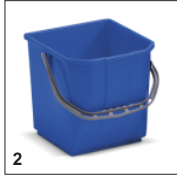

ΜΟΝΟΣ ΦΟΡΗΤΟΣ ΚΑΔΟΣ ΜΕ ΠΡΈΣΑ 25L

Μη διαβρωτικός ενιαίος κινητός κάδος κατασκευασμένος εξ ολοκλήρου από πολυπροπυλένιο με φιλική προς το χρήστη πρέσα σφουγγαρίσματος και μεγάλο μπλε κάδο 25 λίτρων.

Αριθμός παραγγελίας

6.999-207.0

Τεχνικά Στοιχεία

Υλικό		PP
Ποσότητα	Τεμάχιο(α)	1
Μονάδα συσκευασίας	Τεμάχιο(α)	1
Βάρος χωρίς τα εξαρτήματα	kg	5,6
Διαστάσεις (L x W x H)	mm	530 x 430 x 910

Ελαφρύ και στιβαρό

- Μονοκόμματο πλαίσιο βάσης για χαμηλό βάρος και μέγιστη στιβαρότητα.

Υψηλή συμβατότητα

- Συμβατό με τα κοινά συστήματα tab και rocket.

Εργονομική πρέσα σφουγγαρίσματος

ΕΞΑΡΤΗΜΑΤΑ ΓΙΑ ΜΟΝΟΣ ΦΟΡΗΤΟΣ ΚΑΔΟΣ ΜΕ ΠΡΕΣΑ 25L 6.999-207.0

	Αριθμός παραγγελίας	Περιγραφή	
ΚΑΡΟΤΣΑΚΙΑ & ΣΥΣΤΗΜΑΤΑ ΚΑΔΩΝ			
Καθαρισμός			
Πρέσα με κυλινδρούς	1 6.999-196.0	Πρέσα με κυλινδρούς (ανταλλακτικό). Ενδείκνυται για τρόλλεϋ καθαρισμού και καρότσια με κάδο από τις σειρές Premium και Classic.	<input checked="" type="checkbox"/>
Κουβάς, 25 l, μπλέ	2 6.999-215.0	Φιλικός προς το περιβάλλον, μπλε κουβάς από πολυπροπυλένιο – το 50% του οποίου είναι ανακυκλωμένο υλικό. Ο κάδος καθαρισμού με λαβή μεταφοράς έχει όγκο 25 λίτρων.	<input checked="" type="checkbox"/>
Κουβάς, 25 l, κόκκινος	3 6.999-214.0	Φιλικός προς το περιβάλλον, κόκκινος κουβάς από πολυπροπυλένιο – το 50% του οποίου είναι ανακυκλωμένο υλικό. Ο κάδος καθαρισμού με λαβή μεταφοράς έχει όγκο 25 λίτρων.	<input type="checkbox"/>
Τροχοί			
Τροχός 80 mm	4 6.999-182.0		<input checked="" type="checkbox"/>
Χειρολαβές ώθησης			
Λαβή για καροτσάκι διπλού κάδου	5 6.999-180.0	Η εργονομική λαβή είναι μια πρακτική προσθήκη στα τρόλλεϋ με μονό και διπλό κάδο (6.999-210.0, 6.999-209.0, 6.999-207.0, 6.999-209.0 και 6.999-025.0).	<input type="checkbox"/>
"U" λαβή	6 6.999-213.0		<input type="checkbox"/>