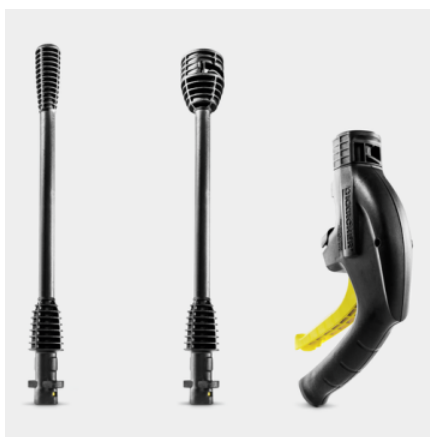

Con los accesorios adecuados

- Con la amplia gama de accesorios, numerosas tareas de limpieza para el hogar son más fáciles de manejar.
- Expansión en usos y aplicaciones a través de accesorios adicionales