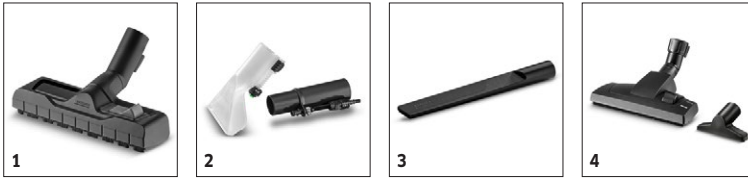

SE 4001

1.081-130.0

		Ref. de pedido	Cantidad				Precio	Descripción	
Boquillas									
Tobera de suelos seco-húmedo	1	2.863-000.0	1 unidades					Boquilla de aspiración para la aspiración de suciedad sólida y líquida. Dos en uno, para una perfecta absorción de suciedad. Fácil adaptación a la suciedad líquida o sólida mediante el interruptor de pie. Para todas las aspiradoras para suciedad sólida y líquida de Kärcher Home & Garden	☐
Boquilla de lavado para la limpieza de acolchados	2	2.885-018.0	1 unidades					Boquilla de lavado de conducción manual para equipos de pulverización y aspiración combinadas. Ideal para la limpieza en profundidad de muebles tapizados y asientos de automóviles.	☐
Boquilla para ranuras extralarga	3	2.863-306.0	1 unidades					Boquilla para ranuras extralarga. Ideal para lugares de difícil acceso en el automóvil (por ejemplo, huecos y juntas). Apto para todas las aspiradoras para suciedad sólida y líquida de Kärcher Home & Garden.	☐
Kits de accesorios									
Kit para el hogar	4	2.863-002.0	2 piezas					El kit para el hogar contiene una boquilla de aspiración conmutable para suciedad sólida y una boquilla para tapicería. Adecuado para todas las aspiradoras para suciedad sólida y líquida de Kärcher Home & Garden	☐

☐ Accesorio opcional.