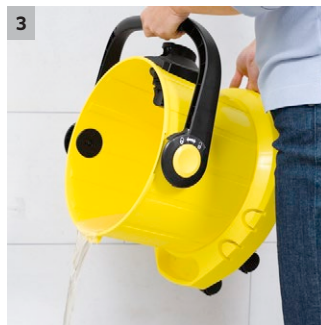

## SE 4001

El lava-aspirador SE 4001 limpia superficies textiles de un modo particularmente eficaz. El equipo de extracción mediante pulverización garantiza una higiene profunda y también es ideal para alérgicos y hogares con mascotas.

### 2 Depósito de agua limpia desmontable

- Fácil de llenar y vaciar sin abrir el equipo.
- Depósito resistente a los golpes y transparente.

### 3 Empuñadura de puente 3 en 1

- Permite el transporte cómodo, así como la apertura, el cierre y el vaciado del depósito.

## SE 4001

- Gran depósito de agua limpia desmontable
- Tecnología de boquillas de Kärcher: proporciona un secado un 50% más rápido
- Resistente recipiente de plástico