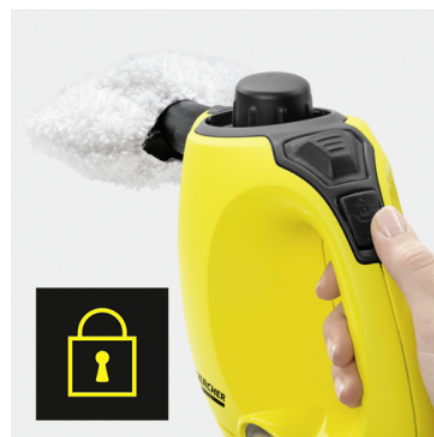

■ Incluido en el equipo de serie.

* En una limpieza puntual con la limpiadora de vapor de Kärcher –es decir, una vaporización durante 30 segundos con una etapa de vapor máxima y en contacto directo con la superficie que se desea limpiar–, se puede eliminar el 99,999 % de los virus con envoltura, como los virus gripales (a excepción del virus de la hepatitis B), de las superficies duras y lisas habituales en el hogar (germen utilizado en el ensayo: virus modificado de la viruela vacuínica de Ankara). ** En una limpieza con una velocidad de 30 cm/s, una etapa de vapor máxima y en contacto directo con la superficie que se desea limpiar, se destruye el 99,99 % de todas las bacterias comunes de las superficies duras y lisas habituales en el hogar (germen utilizado en el ensayo: Enterococcus hirae).

Potente presión de vapor de 3,0 bar

- Eliminación fácil de todo tipo de suciedad, incluso en lugares de difícil acceso.

Pequeña, manejable y fácilmente almacenable

- El equipo puede almacenarse ocupando poco espacio directamente en el lugar de uso, por lo que siempre se encuentra a mano.