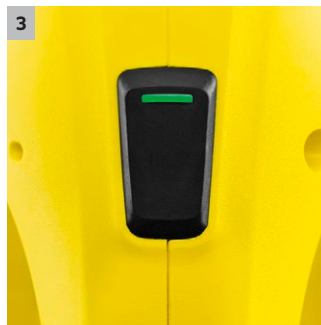

### 1 Peso reducido

- Se lleva cómodamente con la mano y no produce cansancio.

### 2 Compacta y manejable

- El equipo manejable de pequeñas dimensiones hace que la limpieza de superficies lisas sea aún más cómoda.
- El borde inferior de las ventanas también puede alcanzarse cómodamente con la limpiadora de cristales Kärcher.

### 3 Indicadores led al alcance de la vista

- Fácil ahorro de energía: el indicador led integrado en el interruptor de conexión/desconexión avisa puntualmente cuando la batería tiene que cargarse.