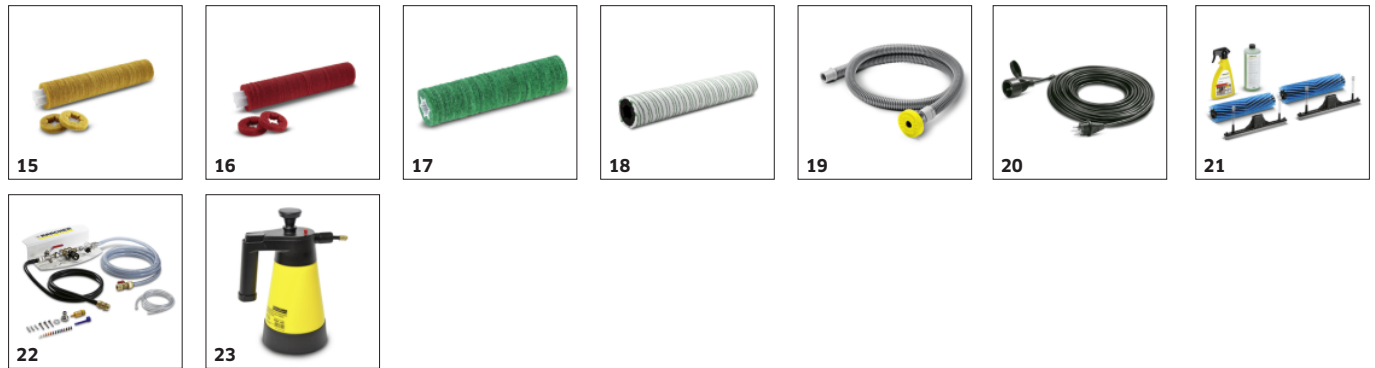

ACCESORIOS PARA BR 40/10 C EP ADV

1.783-311.0

		Ref. de pedido	Descripción	
CEPILLOS DE ESPONJA / EJE DE ACCIONAMIENTO DE LOS CEPILLOS CILÍNDRICOS DE ESPONJA				
Cepillos de esponja				
Cepillo cilíndrico de esponja sobre casquillo, blando, amarillo, 400 mm	15	6.369-724.0	Cepillo cilíndrico de esponja amarillo para limpiar y pulir recubrimientos del suelo no rugosos.	☐
Cepillo cilíndrico de esponja sobre casquillo, medio, rojo, 400 mm	16	6.369-726.0	Cepillo cilíndrico de esponja rojo estándar para la limpieza de mantenimiento de recubrimientos del suelo no rugosos.	☐
Cepillo cilíndrico de esponja sobre casquillo, duro, verde, 400 mm	17	6.369-725.0	Cepillo cilíndrico de esponja verde abrasivo para la limpieza a fondo y la eliminación de suciedad resistente en recubrimientos del suelo no rugosos.	☐
Eje de propulsión para cepillos de microfibra				
Cepillo cilíndrico de microfibra, 400 mm	18	4.114-004.0	Ideal para baldosas de gres cerámico. Rodillo de microfibra para eliminar eficazmente y con cuidado las películas de suciedad.	☐
OTROS ACCESORIOS PARA BR / BD				
Otros				
Manguera de llenado	19	6.680-124.0	Manguera de llenado de 1500 mm de longitud para un fácil llenado del equipo en el grifo de agua. Con embudo universal para todo tipo de grifos de agua.	☐
Cable de prolongación	20	6.647-022.0	Cable de prolongación, 20 m, 3 x 1,5 mm². Con enchufe tipo schuko protegido contra salpicaduras, mordaza de fijación del cordón y protección contra flexiones.	☐
Set de alfombra				
Kit de montaje para la limpieza de alfombras	21	2.783-014.0	Para la limpieza intensiva de alfombras. 2 labios de aspiración para alfombra + 2 cepillos cilíndricos azules + 1 l de detergente RM 764 + 0,5 l de detergente RM 769.	☐
Consejos de dosificación				
Estación de dosificación de detergente DS 3	22	2.641-811.0	Se puede conectar directamente al grifo de agua. El detergente llena el depósito de agua limpia en una concentración ajustable. Compatible con el JDM para el sistema de llenado. Incluye bloqueo antirretorno (según la norma DIN EN 1717).	☐
PULVERIZADORES				
Botella pulverizadora	23	6.394-409.0	La botella pulverizadora de 1 l, que incluye bomba y depósito de presión, permite una pulverización cómoda y homogénea en la limpieza o cristalización.	☐

■ Incluido en el equipo de serie. □ Accesorio opcional.