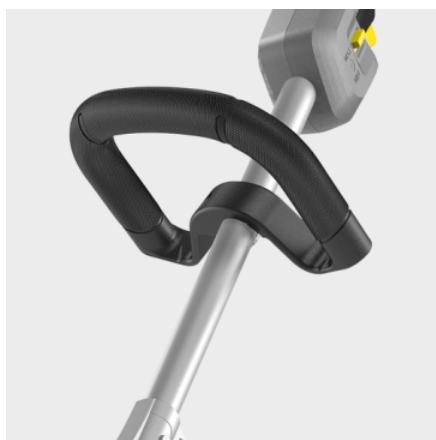

## LT 380/36 BP

Ideal para puntos de difícil acceso, pero igual de eficaz sobre el terreno: nuestra potente podadora a batería LT 380/36 Bp destaca por su extraordinaria flexibilidad y su cómodo manejo.

### Ref. de pedido

1.042-502.0

- Motor sin escobillas
- Asa redonda ergonómica
- Reducido peso con centro de gravedad ideal

### Características técnicas

Código EAN		4054278634333
Plataforma de batería		Plataforma de baterías de 36 V
Diámetro de hilo	mm	1,6
Alimentación del hilo		Sistema recojizable automático
Geometría del hilo		redondo con huecos
Regulación de la velocidad		sí
Número de revoluciones	rpm	Nivel 1: 4600 / Nivel 2: 5600
Herramienta de corte		Recortadora
Diámetro de corte	cm	38
Tensión	V	36
Autonomía por cada carga de la batería	min	máx. 35 (6,0 Ah) / máx. 45 (7,5 Ah)
Peso sin accesorios	kg	3,5
Peso con embalaje incluido	kg	5,6
Dimensiones (la. × an. × al.)	mm	1780 × 360 × 250

## Asa redonda ergonómica

- Permite un trabajo cómodo.
- Regulable individualmente para cada usuario.