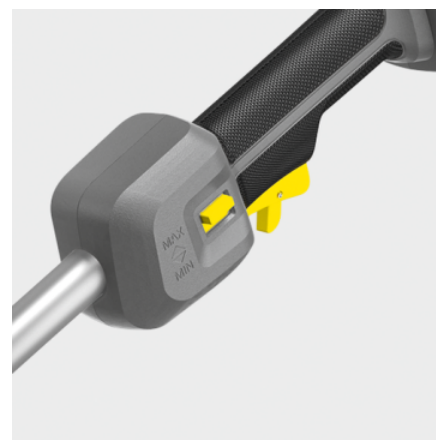

## LT 380/36 BP

Ideal para puntos de difícil acceso, pero igual de eficaz sobre el terreno: nuestra potente podadora a batería LT 380/36 Bp destaca por su extraordinaria flexibilidad y su cómodo manejo.

### Ref. de pedido

1.042-502.0

- Motor sin escobillas
- Asa redonda ergonómica
- Reducido peso con centro de gravedad ideal

### Equipamiento

Asa adicional	■
Correa para el hombro	■
Llave Allen	■
Carrete de hilo	■

■ Includido en el equipo de serie.

## Robusto cabezal de corte

- Sencillo reajuste del hilo para desbrozadoras pulsando el botón en el suelo.
- Montaje sencillo y cómodo del hilo.