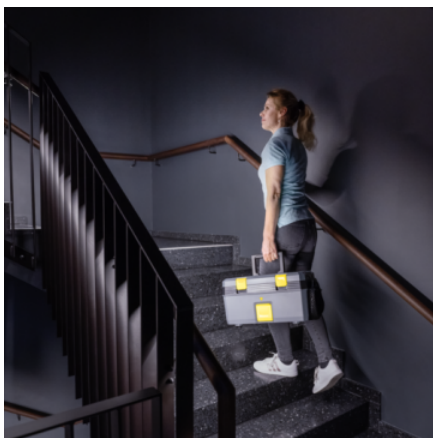

Diseño compacto All-in-one-Box

- Equipo de larga vida útil y robusto, lo que hace que sea muy rentable.
- Almacenamiento cómodo de los accesorios en el propio equipo ocupando poco espacio.
- Se puede transportar con una sola mano gracias a su peso ligero (7,5 kg).