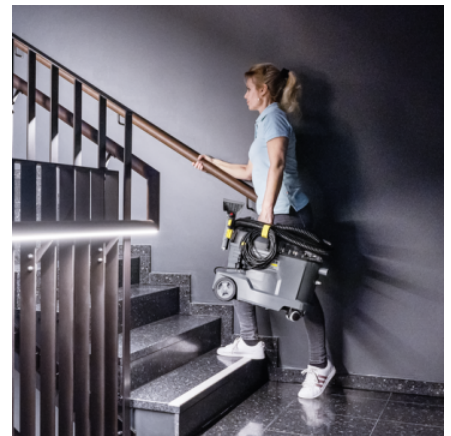

Ref. de pedido

1.100-240.0

- Excelente rendimiento de limpieza
- Boquilla para tapicerías ergonómica y extra corta
- Peso muy reducido: tan solo 8,6 kg

Características técnicas

Código EAN		4054278882529
Máximo rendimiento en superficie	m ² /h	12 - 18
Caudal de aire	l/s	71
Vacío	mbar / kPa	270 / 27
Caudal de pulverización	l/min	1
Presión de pulverización	bar	1
Depósito de agua limpia/sucia	l	8 / 7
Potencia de la turbina	W	1200
Potencia de la bomba	W	40
Tipo de corriente	Ph / V / Hz	1 / 220 - 240 / 50 - 60
Nivel de presión acústica	dB/A	71
Peso sin accesorios	kg	8,6
Peso con embalaje incluido	kg	11,4
Dimensiones (la. × an. × al.)	mm	524 × 332 × 442

■ incluido en el equipo de serie.

Excelente rendimiento de limpieza

- Perfecta limpieza en profundidad de superficies textiles.
- Rápido secado y posibilidad de volver a utilizar las superficies gracias a un excelente rendimiento de reaspiración.
- Excelente resultado de limpieza con un efecto visible del antes y el después.

Boquilla para tapicerías ergonómica y extra corta

- Los interruptores de empuñadura y de presión se pueden accionar con un solo movimiento del dedo.
- La práctica forma del pomo permite diferentes posiciones de sujeción.
- La punta de boquilla roja garantiza un consumo eficiente del agua.