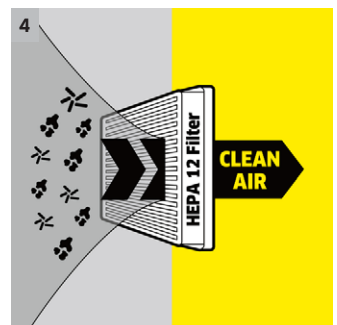

VC 2

Ideal para la limpieza práctica de pisos y casas pequeñas: la aspiradora VC 2 con bolsa, compacta y fácil de manejar.

1 Sistema de bolsas de filtro fácil de manejar

- Fácil de desechar.
- Sin contacto con la suciedad.

2 Almacenaje de accesorios

- Los accesorios pueden guardarse en el equipo de forma ordenada.
- De esta forma, las boquillas están siempre a mano.

3 Boquilla para suelos desmontable

- Posibilidad de utilizar otros accesorios para limpiar de manera ideal cualquier zona de la casa.

4 Filtro higiénico HEPA

- Filtra de forma fiable la suciedad más fina como, por ejemplo, polen y otras partículas alergénicas.
- Aire de salida limpio: para un ambiente agradable y sano.

VC 2

- Bolsa de filtro fácil de retirar
- Filtro higiénico HEPA (EN 1882:1998)
- Muy silenciosa