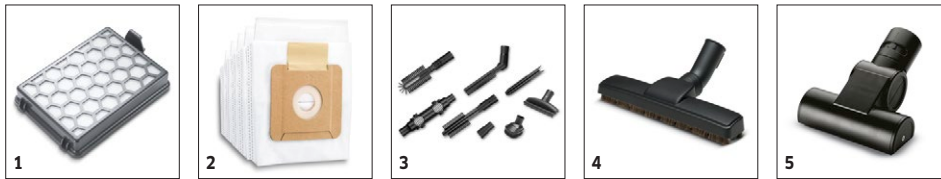

Equipamiento

Manguera de aspiración	m	1,5 / con asa curva
Tubo de aspiración telescópico		■
Boquilla para aspiración de suciedad seca conmutable		■
Filtro HEPA 12 (EN 1822:1998)		■
Enrollamiento de cables automático		■
Práctica posición de estacionamiento		■
Boquilla de ranuras		■
Boquilla para suelos		■
Pincel para muebles		■
Accesorios en el tubo de aspiración		■

■ Incluido en el equipo de serie.

VC 2

1.198-105.0

KÄRCHER

		Ref. de pedido.	Cantidad			Precio	Descripción	
Filtros								
Filtro higiénico HEPA	1	2.863-237.0	1 unidades				El filtro HEPA (EN 1822:1998) para la aspiradora VC 2 de Kärcher filtra de forma fiable y segura la suciedad más fina como, por ejemplo, polen y partículas alergénicas. Ideal para alérgicos.	■
Bolsa de filtro de fieltro	2	2.863-236.0	5 unidades				Bolsa de filtro de fieltro con un práctico sistema de cierre para una extracción higiénica sin contacto con la suciedad. Apto para la aspiradora VC 2 de Kärcher.	■
Kits de accesorios								
VC Cleaning Kit	3	2.863-255.0					Con el kit de limpieza VC se amplía aún más la variedad de aplicaciones de la gama de aspiradoras. Con ello, las tareas de limpieza resultan más sencillas y cómodas.	□
Boquillas								
Boquilla para parqueté	4	2.863-260.0	1 unidades				Las boquillas para parqueté de Kärcher con cerdas blandas para la limpieza cuidadosa de parqueté y otros suelos duros delicados.	□
Boquilla turbo para tapizados	5	2.903-001.0	1 unidades				Práctica boquilla con cepillo giratorio accionado por aire. Limpia muebles tapizados y superficies textiles de un modo particularmente eficaz. Ideal para aspirar pelos de animales. Ancho útil de 160 mm	□