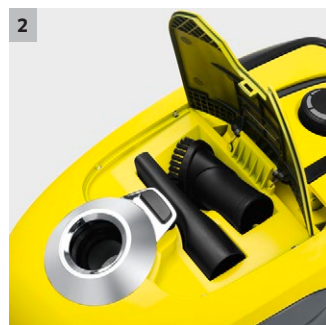

VC 2

Ideal para la limpieza práctica de pisos y casas pequeñas: la aspiradora VC 2 con bolsa, compacta y fácil de manejar.

1 Sistema de bolsas de filtro fácil de manejar

- Fácil de desechar.
- Sin contacto con la suciedad.

2 Almacenaje de accesorios

- Los accesorios pueden guardarse en el equipo de forma ordenada.
- De esta forma, las boquillas están siempre a mano.

3 Boquilla para suelos desmontable

- Posibilidad de utilizar otros accesorios para limpiar de manera ideal cualquier zona de la casa.

4 Filtro higiénico HEPA

- Filtra de forma fiable la suciedad más fina como, por ejemplo, polen y otras partículas alergénicas.
- Aire de salida limpio: para un ambiente agradable y sano.

VC 2

- Bolsa de filtro fácil de retirar
- Filtro higiénico HEPA (EN 1882:1998)
- Muy silenciosa

Equipamiento

Manguera de aspiración	m	1,5 / con asa curva
Tubo de aspiración telescópico		■
Boquilla para aspiración de suciedad seca conmutable		■
Filtro HEPA 12 (EN 1822:1998)		■
Enrollamiento de cables automático		■
Práctica posición de estacionamiento		■
Boquilla de ranuras		■
Boquilla para suelos		■
Pincel para muebles		■
Accesorios en el tubo de aspiración		■