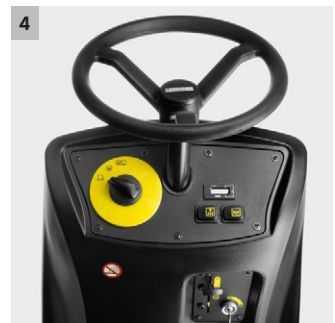

4 Concepto de funcionamiento EASY Operation

- Un barrido cómodo gracias a la disposición lógica y comprensible de todos los elementos de control en el campo visual y de acción.
- Símbolos estandarizados para todas las barredoras de Kärcher.