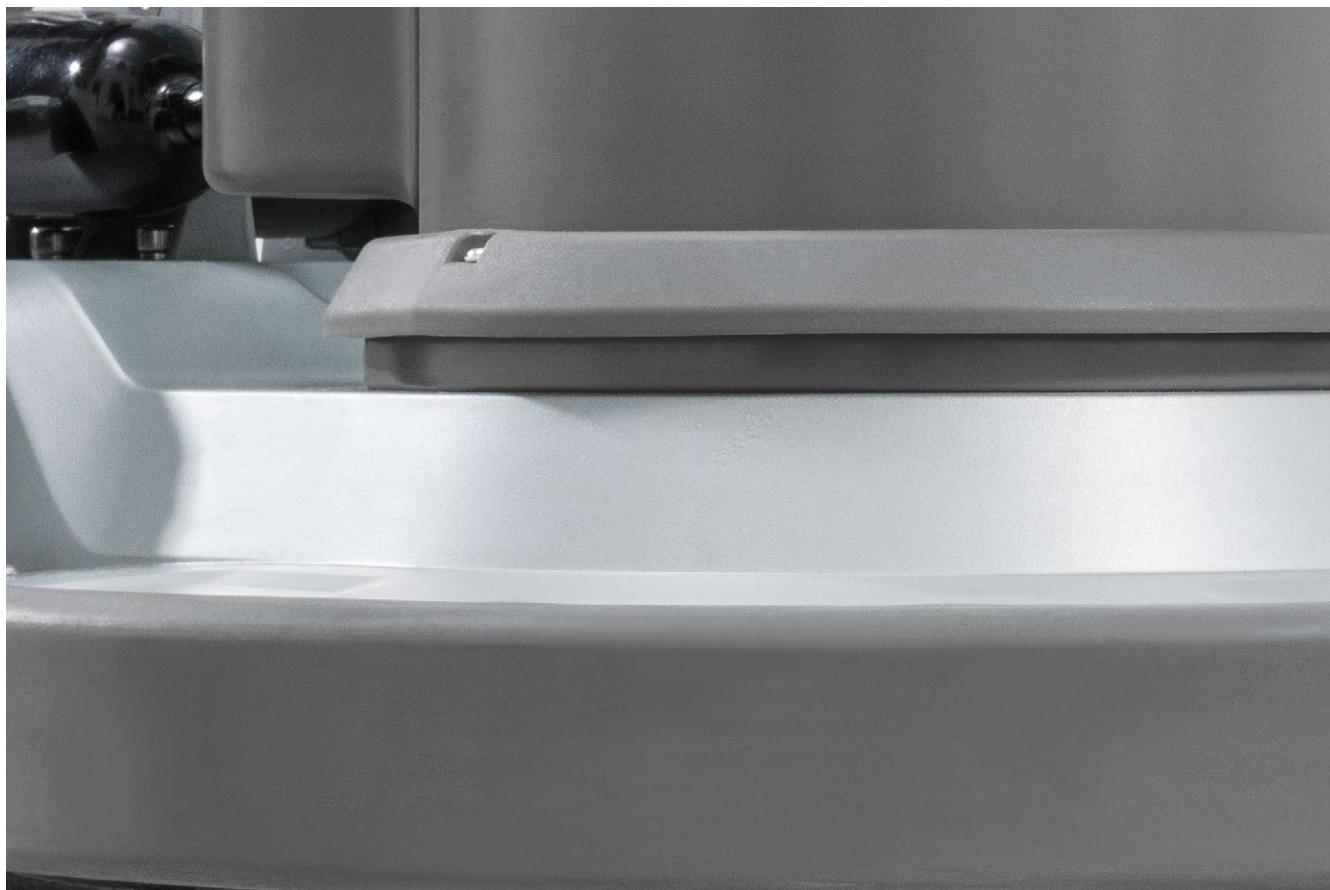

BDS 43/150 C Classic

- Resistente y fiable
- Potente y versátil
- Manejo sencillo

Características técnicas

Ref. de pedido.	1.291-243.0	
Código EAN	4054278276731	
Ancho útil	mm	430
Altura útil	mm	90
Potencia absorbida.	W	1500
Velocidad de rotación de cepillos.	r.p.m.	150
Nivel de presión acústica	dB/A	63
Tipo de corriente.	V / Hz	220 - 240 / 50
Peso (con accesorios).	kg	43
Dimensiones (la. × an. × al.).	mm	590 × 430 × 1180

Equipamiento

Depósito opcional	l	10
Plato impulsor		■
Alimentación de red		■

■ Incluido en el equipo de serie.