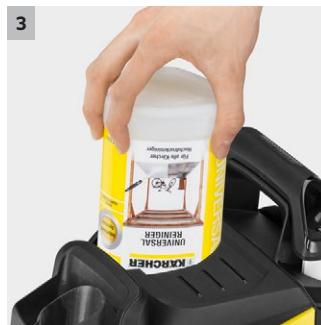

K 7 Full Control Plus

Hidrolimpiadora Kärcher K 7 Full Control Plus con pistola con regulación de los niveles de presión y dosificación del detergente pulsando un botón, así como un display LCD para el control de la presión. Máquina con motor refrigerado por agua.

1 Pistola Full Control Plus Power

- Con teclas para la regulación de la presión y la dosificación del detergente.
- El display LCD de la pistola Full Control Plus Power permite un control sencillo del ajuste establecido.

2 Lanza pulverizadora Multi Jet 3 en 1

- Cambio sencillo entre la boquilla de limpieza, boquilla de chorro plano y boquilla rotativa girando la lanza pulverizadora.

3 «Plug 'n' Clean»

- Aplicación rápida, sencilla y cómoda de detergente con la limpiadora de alta presión.
- Los detergentes de Kärcher incrementan la eficacia y prolongan con protección y conservación la satisfacción con el resultado.

4 Asa telescópica

- De aluminio de alta calidad.
- Para mayor comodidad en los trabajos en altura.

K 7 Full Control Plus

- Pistola Full Control Plus Power con teclas +/- y display LCD para el control de presión y la dosificación del detergente
- Máxima estabilidad gracias a un centro bajo de gravedad, la guía de mangueras y un pie de soporte alargado
- Motor refrigerado por agua de alto rendimiento