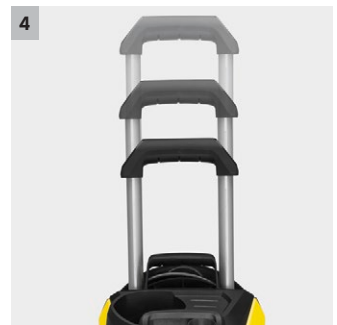

K 7 Full Control Plus

Hidrolimpiadora Kärcher K 7 Full Control Plus con pistola con regulación de los niveles de presión y dosificación del detergente pulsando un botón, así como un display LCD para el control de la presión. Máquina con motor refrigerado por agua.

1 Pistola Full Control Plus Power

- Con teclas para la regulación de la presión y la dosificación del detergente.
- El display LCD de la pistola Full Control Plus Power permite un control sencillo del ajuste establecido.

2 Lanza pulverizadora Multi Jet 3 en 1

- Cambio sencillo entre la boquilla de limpieza, boquilla de chorro plano y boquilla rotativa girando la lanza pulverizadora.

3 «Plug 'n' Clean»

- Aplicación rápida, sencilla y cómoda de detergente con la limpiadora de alta presión.
- Los detergentes de Kärcher incrementan la eficacia y prolongan con protección y conservación la satisfacción con el resultado.

4 Asa telescópica

- De aluminio de alta calidad.
- Para mayor comodidad en los trabajos en altura.

K 7 Full Control Plus

- Pistola Full Control Plus Power con teclas +/- y display LCD para el control de presión y la dosificación del detergente
- Máxima estabilidad gracias a un centro bajo de gravedad, la guía de mangueras y un pie de soporte alargado
- Motor refrigerado por agua de alto rendimiento