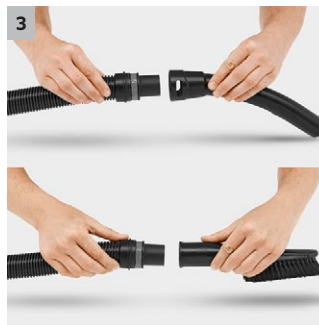

2

2 Diseño optimizado: boquilla para suelos y manguera de aspiración

- Para obtener los mejores resultados de limpieza, independientemente de si la suciedad es seca, húmeda, fina o gruesa.
- Para comodidad y flexibilidad máximas al aspirar.

3

3 Asa extraíble

- Ofrece la posibilidad de colocar diversas boquillas directamente en la manguera de aspiración.
- Para aspirar de la manera más fácil incluso en los lugares más estrechos.

4

4 Práctica posición de estacionamiento

- Durante las interrupciones del trabajo, cómoda y rápida posición de reposo del tubo de aspiración y de la boquilla para suelos.

WD 4 Premium

- Cartucho filtrante extraíble con filtro plegado plano
- Accesorios de diseño optimizado para un resultado de limpieza óptimo
- Higiénica bolsa de filtro de fieltro