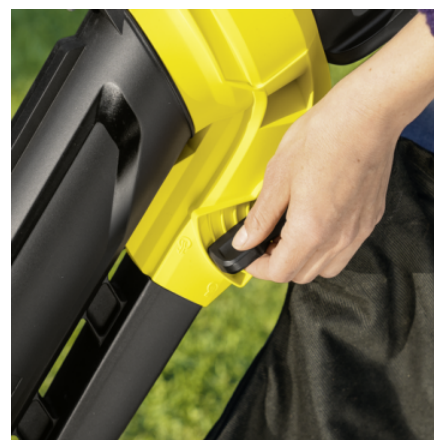

Equipamiento

Variante	Batería y cargador no incluidos en el equipo
Bolsa de recogida	■
Rodillos guía extraíbles	■
Correa para el hombro	■
■ Incluido en el equipo de serie.	

Turbo Boost

- Admite aumentar la potencia a corto plazo de la función de aspiración y soplado.

Regulación variable de la velocidad de giro

- Permite una adaptación gradual de la velocidad en función de la tarea.

Palanca selectora para ajustar las funciones

- Ajuste continuo entre aspirado y soplado, que también son posibles combinados.