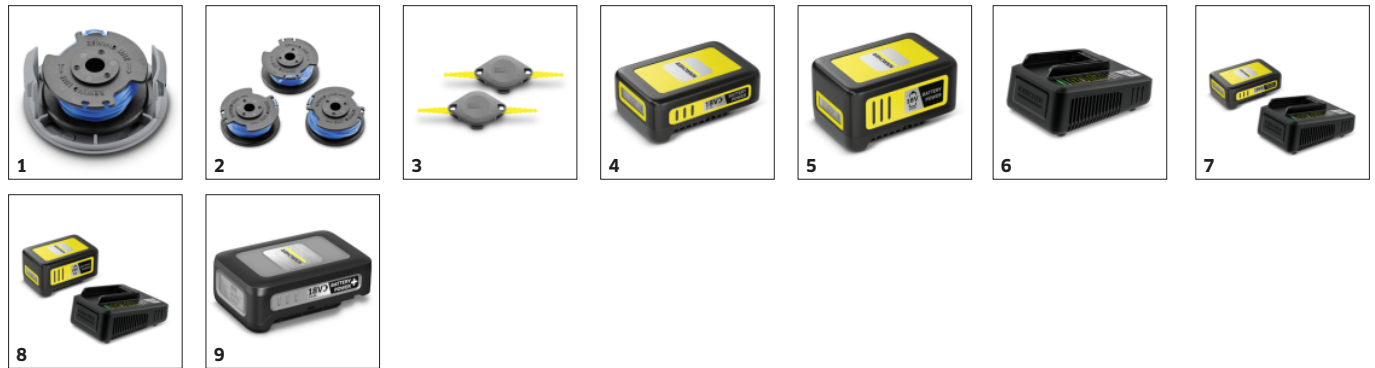

ACCESORIOS PARA LTR 18-30 BATTERY

1.444-310.0

	Ref. de pedido	Descripción	
CORTABORDES			
Bobina de hilo 1,6 mm	1 2.444-014.0	La bobina de hilo retorcido para desbrozadoras proporciona unos excelentes resultados en lugares de difícil acceso. Apta para los modelos LTR 18-25 Battery y LTR 18-30 Battery.	■
Bobinas de hilo de 1,6 mm en un pack de tres unidades	2 2.444-016.0	La bobina de hilo de 1,6 mm con hilo de corte retorcido, incluida en un pack de tres unidades, proporciona unos resultados impecables en lugares de difícil acceso. Apta para los modelos LTR 18-25 Battery y LTR 18-30 Battery.	□
Cuchilla de corte en envase de dos unidades LTR Battery	3 2.444-022.0	¿Prolifera la maleza en los lugares de más difícil acceso del jardín? No después de utilizar las cuchillas de corte de doble hoja, adaptadas a todas las cortadoras Battery Power de 18 V y 36 V de Kärcher.	□
BATERÍAS			
Battery Power 18/25	4 2.445-034.0	Batería de recambio Kärcher Battery Power de 18 V/2,5 Ah con innovadora Real Time Technology incl. display LCD para indicación del estado de carga de la batería. Apta para su uso en todos los equipos de la plataforma de baterías Kärcher de 18 V.	□
Battery Power 18/50	5 2.445-035.0	Batería de recambio Kärcher Battery Power de 18 V/5,0 Ah con innovadora Real Time Technology incl. display LCD para indicación del estado de carga de la batería. Apta para su uso en todos los equipos de la plataforma de baterías Kärcher de 18 V.	□
CARGADORES			
Cargador rápido Battery Power 18 V	6 2.445-032.0	El cargador rápido carga la batería de recambio Kärcher Battery Power de 18 V / 2,5 Ah hasta el 80 % en solo 44 minutos y se puede usar para todas las baterías de la plataforma de baterías de Kärcher de 18 V.	□
KIT BÁSICO CON BATERÍA Y CARGADOR			
Cargador y batería de 18 V 2.5 Ah	7 2.445-062.0	Kit de iniciación Battery Power 18/25 con batería de recambio 18 V/2,5 Ah Battery Power con innovadora tecnología en tiempo real (Real Time Technology) y cargador rápido de 18 V. Para todos los equipos de la plataforma de baterías de 18 V de Kärcher.	□
Cargador y batería de 18 V 5.0 Ah	8 2.445-063.0	Incluye batería de recambio Kärcher Battery Power de 18 V/5,0 Ah y cargador rápido de 18 V: el kit de iniciación Kärcher Battery Power 18/50 para el uso en todos los equipos de la plataforma de baterías Kärcher de 18 V.	□
BATERÍAS			
Battery Power+ 18/30	9 2.445-042.0	Con Real Time Technology en pantalla LCD: potente batería de iones de litio Battery Power+ de 18 voltios. Gran autonomía gracias a una capacidad de 3,0 Ah. Con vigilancia de tensión y protección IPX5.	□

■ Incluido en el equipo de serie. □ Accesorio opcional. ○ Detergente.