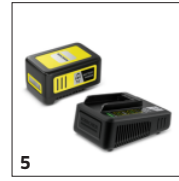

ACCESORIOS PARA LBL 2 BATTERY 1.445-100.0

		Ref. de pedido	Descripción	
BATERÍAS				
Battery Power 18/25	1	2.445-034.0	Batería de recambio Kärcher Battery Power de 18 V/2,5 Ah con innovadora Real Time Technology incl. display LCD para indicación del estado de carga de la batería. Apta para su uso en todos los equipos de la plataforma de baterías Kärcher de 18 V.	☐
Battery Power 18/50	2	2.445-035.0	Batería de recambio Kärcher Battery Power de 18 V/5,0 Ah con innovadora Real Time Technology incl. display LCD para indicación del estado de carga de la batería. Apta para su uso en todos los equipos de la plataforma de baterías Kärcher de 18 V.	☐
CARGADORES				
Cargador rápido Battery Power 18 V	3	2.445-032.0	El cargador rápido carga la batería de recambio Kärcher Battery Power de 18 V / 2,5 Ah hasta el 80 % en solo 44 minutos y se puede usar para todas las baterías de la plataforma de baterías de Kärcher de 18 V.	☐
KIT BÁSICO CON BATERÍA Y CARGADOR				
Cargador y batería de 18 V 2.5 Ah	4	2.445-062.0	Kit de iniciación Battery Power 18/25 con batería de recambio 18 V/2,5 Ah Battery Power con innovadora tecnología en tiempo real (Real Time Technology) y cargador rápido de 18 V. Para todos los equipos de la plataforma de baterías de 18 V de Kärcher.	☐
Cargador y batería de 18 V 5.0 Ah	5	2.445-063.0	Incluye batería de recambio Kärcher Battery Power de 18 V/5,0 Ah y cargador rápido de 18 V: el kit de iniciación Kärcher Battery Power 18/50 para el uso en todos los equipos de la plataforma de baterías Kärcher de 18 V.	☐
BATERÍAS				
Battery Power+ 18/30	6	2.445-042.0	Con Real Time Technology en pantalla LCD: potente batería de iones de litio Battery Power+ de 18 voltios. Gran autonomía gracias a una capacidad de 3,0 Ah. Con vigilancia de tensión y protección IPX5.	☐

■ Incluido en el equipo de serie. □ Accesorio opcional. ○ Detergente.