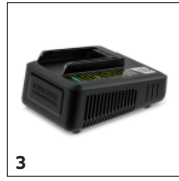

ACCESORIOS PARA LBL 2 BATTERY 1.445-100.0

		Ref. de pedido	Descripción	
BATERÍAS				
Battery Power 18/25	1	2.445-034.0	Batería de recambio Kärcher Battery Power de 18 V/2,5 Ah con innovadora Real Time Technology incl. display LCD para indicación del estado de carga de la batería. Apta para su uso en todos los equipos de la plataforma de baterías Kärcher de 18 V.	☐
Battery Power 18/50	2	2.445-035.0	Batería de recambio Kärcher Battery Power de 18 V/5,0 Ah con innovadora Real Time Technology incl. display LCD para indicación del estado de carga de la batería. Apta para su uso en todos los equipos de la plataforma de baterías Kärcher de 18 V.	☐
CARGADORES				
Cargador rápido Battery Power 18 V	3	2.445-032.0	El cargador rápido carga la batería de recambio Kärcher Battery Power de 18 V / 2,5 Ah hasta el 80 % en solo 44 minutos y se puede usar para todas las baterías de la plataforma de baterías de Kärcher de 18 V.	☐
KIT BÁSICO CON BATERÍA Y CARGADOR				
Cargador y batería de 18 V 2.5 Ah	4	2.445-062.0	Kit de iniciación Battery Power 18/25 con batería de recambio 18 V/2,5 Ah Battery Power con innovadora tecnología en tiempo real (Real Time Technology) y cargador rápido de 18 V. Para todos los equipos de la plataforma de baterías de 18 V de Kärcher.	☐
Cargador y batería de 18 V 5.0 Ah	5	2.445-063.0	Incluye batería de recambio Kärcher Battery Power de 18 V/5,0 Ah y cargador rápido de 18 V: el kit de iniciación Kärcher Battery Power 18/50 para el uso en todos los equipos de la plataforma de baterías Kärcher de 18 V.	☐
BATERÍAS				
Battery Power+ 18/30	6	2.445-042.0	Con Real Time Technology en pantalla LCD: potente batería de iones de litio Battery Power+ de 18 voltios. Gran autonomía gracias a una capacidad de 3,0 Ah. Con vigilancia de tensión y protección IPX5.	☐

■ Incluido en el equipo de serie. □ Accesorio opcional. ○ Detergente.