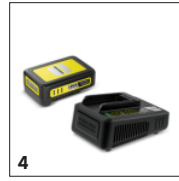

ACCESORIOS PARA LBL 2 BATTERY 1.445-100.0

		Ref. de pedido	Descripción	
BATERÍAS				
Battery Power 18/25	1	2.445-034.0	Batería de recambio Kärcher Battery Power de 18 V/2,5 Ah con innovadora Real Time Technology incl. display LCD para indicación del estado de carga de la batería. Apta para su uso en todos los equipos de la plataforma de baterías Kärcher de 18 V.	☐
Battery Power 18/50	2	2.445-035.0	Batería de recambio Kärcher Battery Power de 18 V/5,0 Ah con innovadora Real Time Technology incl. display LCD para indicación del estado de carga de la batería. Apta para su uso en todos los equipos de la plataforma de baterías Kärcher de 18 V.	☐
CARGADORES				
Cargador rápido Battery Power 18 V	3	2.445-032.0	El cargador rápido carga la batería de recambio Kärcher Battery Power de 18 V / 2,5 Ah hasta el 80 % en solo 44 minutos y se puede usar para todas las baterías de la plataforma de baterías de Kärcher de 18 V.	☐
KIT BÁSICO CON BATERÍA Y CARGADOR				
Cargador y batería de 18 V 2.5 Ah	4	2.445-062.0	Kit de iniciación Battery Power 18/25 con batería de recambio 18 V/2,5 Ah Battery Power con innovadora tecnología en tiempo real (Real Time Technology) y cargador rápido de 18 V. Para todos los equipos de la plataforma de baterías de 18 V de Kärcher.	☐
Cargador y batería de 18 V 5.0 Ah	5	2.445-063.0	Incluye batería de recambio Kärcher Battery Power de 18 V/5,0 Ah y cargador rápido de 18 V: el kit de iniciación Kärcher Battery Power 18/50 para el uso en todos los equipos de la plataforma de baterías Kärcher de 18 V.	☐
BATERÍAS				
Battery Power+ 18/30	6	2.445-042.0	Con Real Time Technology en pantalla LCD: potente batería de iones de litio Battery Power+ de 18 voltios. Gran autonomía gracias a una capacidad de 3,0 Ah. Con vigilancia de tensión y protección IPX5.	☐

■ Incluido en el equipo de serie. □ Accesorio opcional. ○ Detergente.