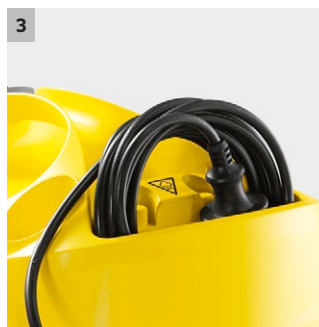

SC 4 EasyFix

Limpiar con vapor, de forma cómoda y sin interrupciones: con la limpiadora de vapor SC 4 EasyFix, equipada con boquilla para suelos EasyFix y un depósito de agua extraíble y rellenable de forma permanente.

MULTI-FUNCIONAL

SIN ESFUERZO

1 Depósito de agua desmontable y rellenable de forma permanente

- Limpieza sin interrupciones y cómodo llenado del agua.

2 Kit de limpieza de suelos EasyFix con articulación flexible en la boquilla para suelos y cómodo sistema de fijación del paño para suelos

- Resultados óptimos de limpieza en distintos tipos de suelos duros del hogar gracias a la eficiente tecnología de láminas.
- Cambio de paño sin contacto con la suciedad y colocación cómoda del paño para suelos gracias al sistema de autofijación

3 Compartimento integrado para el almacenamiento del cable

- Almacenaje seguro del cable y otros accesorios.

4 Equipamiento de accesorios multifuncional

- Para la limpieza según las necesidades de todo tipo de superficies con boquilla para suelos, boquilla manual, cepillo redondo y mucho más.