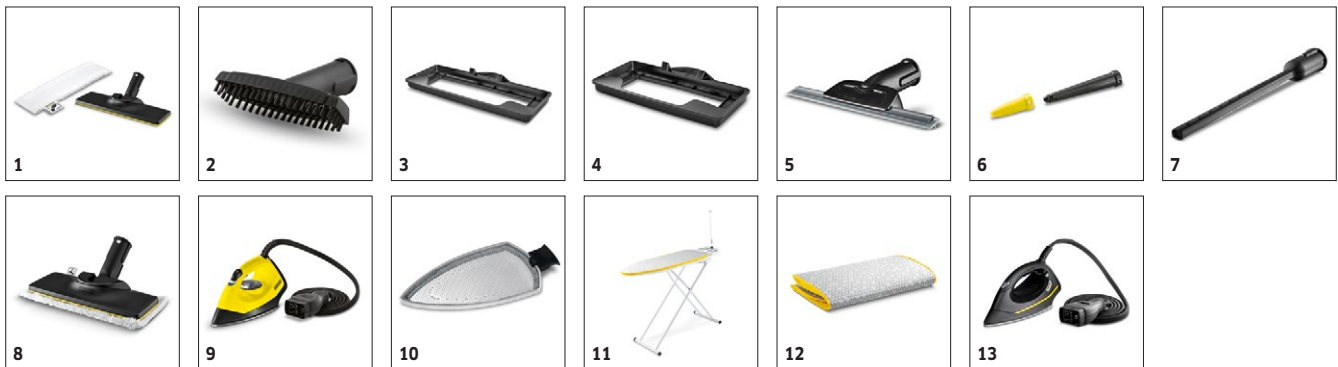

SC 5 EASYFIX IRON 1.512-533.0

KÄRCHER

		Ref. de pedido.	Cantidad			Precio	Descripción	
Boquillas								
Kit de boquilla para suelos EasyFix	1	2.863-267.0	2 unidades				Con cómodo sistema de velcro y paño para suelos de microfibra adaptado: el kit de boquilla para suelos EasyFix para limpiadoras de vapor permite cambiar de paño sin tocar la suciedad.	■
Boquilla manual	2	2.884-280.0	1 unidades				Boquilla manual con cerdas adicionales para la limpieza de pequeñas superficies, como cabinas de ducha, paredes alitadas y mucho más. Se puede usar con o sin funda.	■
Cepillo para alfombras	3	2.863-269.0	1 unidades				Deja también como nuevas las fibras de las alfombras: el cepillo para alfombras de fácil colocación en la boquilla para suelos EasyFix. Idóneo para la limpieza con vapor de alfombras.	□
Cepillo para alfombras Mini	4	2.863-298.0	1 unidades				Desempolva con vapor incluso superficies enmoquetadas con recovecos y de difícil acceso: el cepillo para alfombras Mini se coloca con gran facilidad en la boquilla para suelos EasyFix Mini, sin entrar en contacto con la suciedad.	□
Boquilla para limpieza de ventanas	5	2.863-025.0	1 unidades				Boquilla para la limpieza de ventanas para lograr una limpieza especialmente fácil y eficaz de vidrio, ventanas o espejos con la limpiadora de vapor.	□
Kit de boquilla de alto rendimiento	6	2.863-263.0	2 unidades				El kit de boquilla de alto rendimiento contiene una boquilla de alto rendimiento con pieza de prolongación. Perfecto para limpiar sin esfuerzo y de forma respetuosa con el medio ambiente en lugares de difícil acceso, como bordes o juntas.	□
Boquilla para el cuidado de textiles	7	2.863-233.0	1 unidades				Boquilla para el cuidado de tejidos para renovar y planchar prendas de ropa y tejidos, así como para eliminar eficazmente los malos olores. Con quitapelusas integrado.	□
Kit de boquilla para suelos EasyFix Mini	8	2.863-280.0	2 unidades				Con cómodo sistema de autofijación y paño para suelos de microfibra adaptado: el kit de boquilla para suelos EasyFix Mini para limpiadoras de vapor permite cambiar de paño sin entrar en contacto con la suciedad. Es especialmente adecuado para su uso en estancias pequeñas y lugares de difícil acceso.	□
Accesorios para plancha								
Plancha de vapor a presión I 6006	9	2.863-208.0	1 unidades				Plancha de vapor a presión de alta calidad con un atractivo diseño en amarillo y negro. Con una cómoda suela de acero inoxidable de deslizamiento suave.	■
Suela antiadherente para planchas para I 6006	10	2.860-142.0	1 unidades				Suela antiadherente para la plancha a vapor I 6006 con suela superdeslizante de acero inoxidable. Apta para planchar tejidos delicados, como seda, lino, prendas negras o ropa interior de encaje.	□
Tabla de planchado AB 1000	11	2.884-933.0	1 unidades				Tabla de planchado con función de soplado, aspiración de vapor activa y ajuste de altura de 7 niveles. Reservado el derecho de realizar modificaciones técnicas y de color.	□
Funda para la tabla de planchado	12	2.884-969.0	1 unidades				Funda para la mesa de planchar de lana y espuma para una elevada permeabilidad al aire y una mejor penetración del vapor en la ropa. La funda ideal para unos resultados de planchado de gama superior.	□
Plancha de vapor a presión Easy-Finish	13	2.863-310.0					Para planchar sin esfuerzo: la plancha de vapor a presión de alta calidad EasyFinish con ajuste fijo de temperatura y suela con revestimiento cerámico para un deslizamiento suave. Con atractivo diseño negro.	□