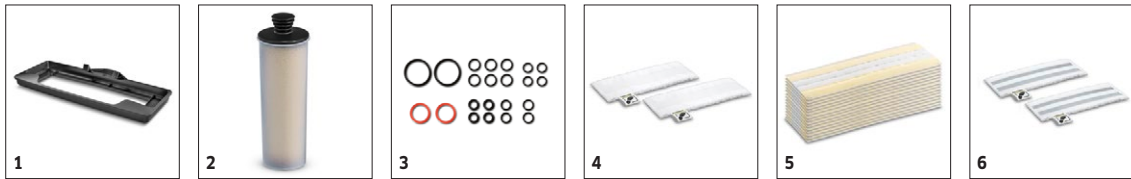

SC 3 UPRIGHT EASYFIX 1.513-300.0

KÄRCHER

		Ref. de pedido	Cantidad				Precio	Descripción		
Boquillas										
Cepillo para alfombras	1	2.863-269.0	1 unidades					Deja también como nuevas las fibras de las alfombras: el cepillo para alfombras de fácil colocación en la boquilla para suelos EasyFix. Idóneo para la limpieza con vapor de alfombras.	■	
Otros accesorios										
Cartucho de descalcificación	2	2.863-018.0						Descalcificación rápida y efectiva de la limpiadora de vapor SC 3 EasyFix de Kärcher. Solo hay que introducirlo y listo.	■	
Kit de juntas tóricas de recambio	3	2.884-312.0	22 unidades					Kit de juntas tóricas de recambio para cambiar las juntas tóricas en varios accesorios de la limpiadora de vapor.	□	
Juego de paños										
Kit de paños de microfibra para la boquilla para suelos EasyFix	4	2.863-259.0	2 unidades					Cambio de paño sin tocar la suciedad: los paños para suelos de microfibra EasyFix de gran calidad. Gracias al sistema de velcro, se fijan y retiran de forma sencilla y rápida a la boquilla para suelos EasyFix de las limpiadoras de vapor.	□	
Kit de paños de un solo uso Easy-Fix	5	2.863-299.0	15 unidades					Kit de 15 paños de un solo uso para la boquilla para suelos EasyFix que permiten limpiar con rapidez e higiene en superficies duras. Las tiras de cierre de autofijación amarillas permiten fijar el paño con facilidad.	□	
Kit de paños abrasivos para la boquilla para suelos EasyFix	6	2.863-309.0	2 unidades					Los paños para suelos abrasivos EasyFix eliminan incluso la suciedad incrustada de los suelos de piedra resistentes al rayado. El sistema de cierre de autofijación permite colocarlos fácilmente y retirarlos sin tocar la suciedad.	□	

■ Incluido en el equipo de serie. □ Accesorio opcional.