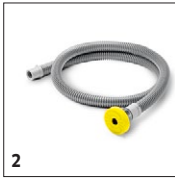

BD 50/40 RS BP PACK 1.533-171.0

KÄRCHER

2