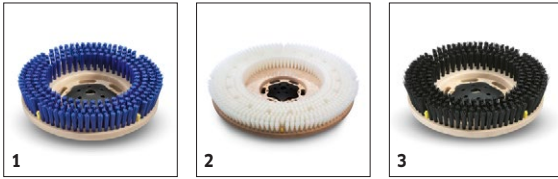

■ Incluido en el equipo de serie. □ Accesorio opcional.

BD 50/40 RS BP PACK 1.533-171.0

KÄRCHER

		Ref. de pedido.	Cantidad	Tensión de la batería	Capacidad de la batería	Tipo de baterías	Precio	Descripción	
Baterías									
Kit de baterías	1	2.815-103.0	3 piezas	36 V	76 Ah	no requiere mantenimiento		Kit de baterías con 36 V de tensión y 76 Ah (C5) de capacidad. Compuesto por varias baterías de gel individuales libres de mantenimiento.	■
Batería	2	6.654-093.0	1 unidades	12 V	76 Ah	no requiere mantenimiento		Batería de tracción con técnica de gel sin mantenimiento. Con 12 V / 76 Ah (5 h). Para los equipos de 24 V se requieren 2 baterías, para los equipos de 36 V se requieren 3 unidades.	■
Cargadores									
Cargador	3	6.654-276.0	1 unidades	36 V		separada		Para 3 baterías 6.654-093.0.	■
Accesorios para baterías									
Kit de montaje de baterías	4	4.036-106.0	3 piezas					Kit de montaje para montar un kit de baterías en un equipo. Incluye 1 cable de alimentación y 2 cables de conexión.	■

■ Incluido en el equipo de serie. □ Accesorio opcional.

BD 50/40 RS BP PACK

1.533-171.0

		Ref. de pedido.	Grado de dureza / Tipo de cepillo	Diámetro	Color	Cantidad	Precio	Descripción	
Cepillos circulares para BD									
Cepillo circular	1	8.600-042.0	medio	508 mm	azul	1 unidades		Semiduro. Para utilizar en todas las tareas de limpieza habituales.	<input checked="" type="checkbox"/>
	2	8.628-387.0	muy blando	508 mm	blanco	1 unidades		Cepillo circular muy blando (508 mm) en color blanco. Para la limpieza de recubrimientos delicados y para pulir. Cerdas de nailon para pulir.	<input type="checkbox"/>
	3	8.600-043.0	duro	508 mm	negro	1 unidades		Para superficies muy sucias y limpieza a fondo. Solo para recubrimientos resistentes.	<input type="checkbox"/>