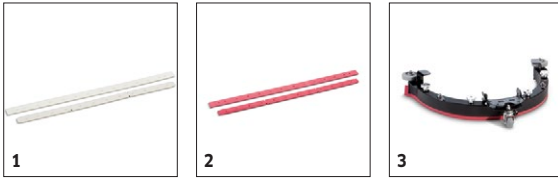

Características técnicas

Ref. de pedido.	1.533-171.0	
Código EAN	4039784917040	
Ancho útil de los cepillos	mm	510
Ancho útil al aspirar.	mm	691
Depósito de agua limpia/sucia	l	40 / 40
Máx. rendimiento de superficie	m ² /h	2805
Velocidad de rotación de cepillos.	r.p.m.	180
Presión de apriete de cepillos.	g/cm ² / kg	20 / 26
Tensión de la batería	V	36
Capacidad de la batería	Ah	76
Potencia absorbida.	W	max. 1080
Peso (con accesorios).	kg	200,4
Dimensiones (la. × an. × al.).	mm	1118 × 691 × 1316
Nivel de presión acústica	dB/A	66,9

■ Incluido en el equipo de serie.

BD 50/40 RS BP PACK 1.533-171.0

		Ref. de pedido.	Longitud	Color	Cantidad	Precio	Descripción	
Labios de aspiración								
KIT, SQUEEGEE BLADES, CS20, URTHN	1	8.640-375.0	1010 mm	transparente	2 piezas		Resistente al aceite, de poliuretano, ranurado.	■
Labios de aspiración	2	8.640-378.0	1010 mm		2 piezas		Ranurado, de caucho natural.	□
Labio trasero de aspiración completo								
Tobera curva	3	8.633-816.0	691 mm	transparente	1 unidades		Curvo, con rodillos. Labios de aspiración de poliuretano resistente al aceite.	■