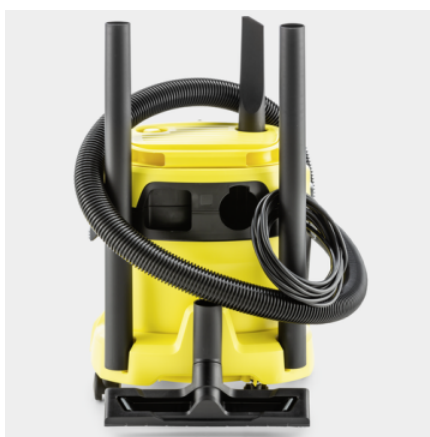

WD 2 PLUS

La aspiradora para suciedad sólida y líquida WD 2 Plus V-15/4/18/C con depósito de plástico de 15 l, está provista de función de soplado, filtro de cartucho de una sola pieza, con cable de 4m y la manguera de aspiración de 1,8m. Garantiza una potente aspiración de trabajo.

Made in Europe

Ref. de pedido

1.628-011.0

- Diseño compacto con práctico almacenamiento para accesorios
- Bolsa de filtro de fieltro
- Práctica función de soplado

Características técnicas

Código EAN		4054278874579
Consumo energético	W	1000
Tamaño del depósito	l	15
Material del depósito		Plástico
Color		Cabezal del equipo Amarillo / Protector del equipo Amarillo / Depósito Amarillo
Cable de conexión	m	4
Diámetro nominal de los accesorios	mm	35
Tipo de corriente	V / Hz	220 - 240 / 50 - 60
Peso sin accesorios	kg	4,4
Peso con embalaje incluido	kg	6,3
Dimensiones (la. × an. × al.)	mm	349 × 328 × 430

Equipamiento

Manguera de aspiración	m	1,8 / con empuñadura recta / Plástico
Tubos de aspiración	unidades × m / mm	2 × 0,5 / 35 / Plástico
Boquilla para aspiración de suciedad seca y húmeda		Clips
Boquilla para ranuras		■
Bolsa de filtro de fieltro	unidades	1
Filtros de cartucho		una pieza
Selector giratorio (encendido/apagado)		■
Función de soplado		■
Posición de reposo del asa en el cabezal del equipo		■
Almacenaje de accesorios adicional en el cabezal del equipo		■
Superficie de almacenamiento para piezas pequeñas		■
Asa de transporte plegable		■
Posición de estacionamiento		■
Almacenaje de accesorios en el equipo		■
Protección de circulación resistente a los golpes		■
Ruedas de dirección	unidades	4

■ Incluido en el equipo de serie.

Filtro de cartucho de una pieza

- Para el aspirado en húmedo y en seco sin cambio del filtro.
- Sencilla incorporación y desmontaje del filtro al girar, sin más piezas de obturación.