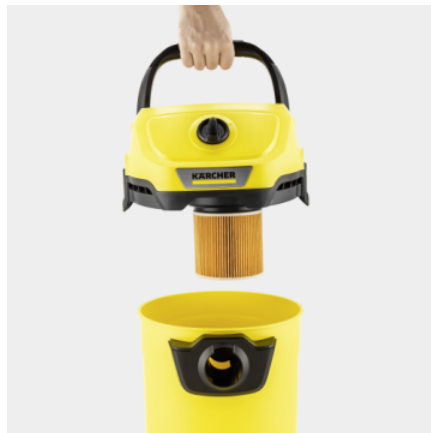

WD 3 HOME

La aspiradora para suciedad sólida y líquida WD 3 V-19/6/20 Home incluye accesorios especiales para una limpieza del hogar con gran potencia de aspiración. Convince por su potencia, eficiencia, un depósito de plástico de 19 l, cable de 6 m y manguera de aspiración de 2 m.

Made in Europe

Ref. de pedido

1.628-120.0

- Con accesorios especiales para la limpieza de distintos tipos de suelo y muebles tapizados
- Diseño compacto, almacenamiento de accesorios, incl. almacenamiento de la manguera en el cabezal del equipo
- Sistema de filtros especial pensado también para aspirar agua

Protección de circulación
resistente a los golpes

Ruedas de dirección

unidades

4

■ Incluido en el equipo de serie.

Accesorios especiales para la limpieza de distintos tipos de suelo y muebles tapizados

- El objetivo son unos resultados de limpieza óptimos.
- Para obtener una máxima comodidad y flexibilidad al aspirar.

Sistema de filtros especial

- Permite la aspiración de suciedad seca, agua y fragmentos de vidrio.
- Para múltiples usos en toda la casa.
- Sencilla incorporación y desmontaje del filtro al girar, sin más piezas de obturación.