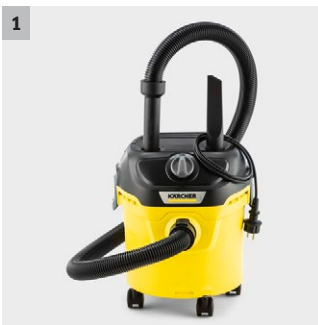

KWD 1 W V-12/2/18

Potente, compacto y energéticamente eficiente: el KWD 1 W V-12/2/18 destaca por un depósito de plástico de 12 l, función de soplado, cable de 2 m, manguera de aspiración de 1,8 m y 4 ruedas de dirección para un mayor confort.

1 Diseño compacto

- Completamente flexible y versátil.
- Almacenaje del equipo en poco espacio.

2 Práctica función de soplado

- La práctica función de soplado es muy útil allí donde no se puede aspirar.
- Limpieza sin esfuerzo, por ejemplo, de un arriate de grava.

3 Bolsa de filtro de fieltro

- Material de fieltro de 3 capas, extremadamente resistente a la rotura.
- Para una potencia de aspiración más duradera y una elevada retención del polvo.

4 Superficie de apoyo

- Para el almacenamiento seguro de herramientas y piezas pequeñas como, por ejemplo, tornillos o clavos.

KWD 1 W V-12/2/18

- Diseño compacto con práctico almacenamiento para accesorios
- Bolsa de filtro de fieltro
- Práctica función de soplado