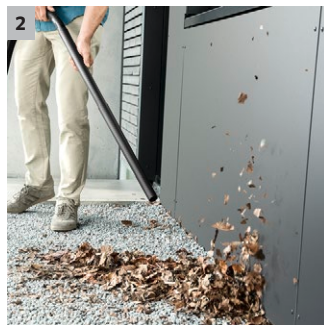

KWD 1 W V-12/2/18

Potente, compacto y energéticamente eficiente: el KWD 1 W V-12/2/18 destaca por un depósito de plástico de 12 l, función de soplado, cable de 2 m, manguera de aspiración de 1,8 m y 4 ruedas de dirección para un mayor confort.

1 Diseño compacto

- Completamente flexible y versátil.
- Almacenaje del equipo en poco espacio.

2 Práctica función de soplado

- La práctica función de soplado es muy útil allí donde no se puede aspirar.
- Limpieza sin esfuerzo, por ejemplo, de un arriate de grava.

3 Bolsa de filtro de fieltro

- Material de fieltro de 3 capas, extremadamente resistente a la rotura.
- Para una potencia de aspiración más duradera y una elevada retención del polvo.

4 Superficie de apoyo