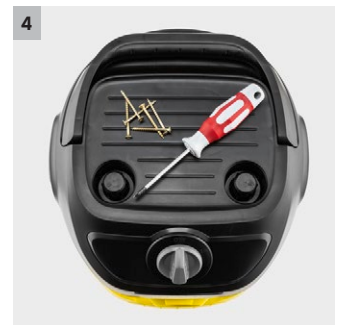

KWD 1 W V-12/2/18

Potente, compacto y energéticamente eficiente: el KWD 1 W V-12/2/18 destaca por un depósito de plástico de 12 l, función de soplado, cable de 2 m, manguera de aspiración de 1,8 m y 4 ruedas de dirección para un mayor confort.

1 Diseño compacto

- Completamente flexible y versátil.
- Almacenaje del equipo en poco espacio.

2 Práctica función de soplado

- La práctica función de soplado es muy útil allí donde no se puede aspirar.
- Limpieza sin esfuerzo, por ejemplo, de un arriate de grava.

3 Bolsa de filtro de fieltro

- Material de fieltro de 3 capas, extremadamente resistente a la rotura.
- Para una potencia de aspiración más duradera y una elevada retención del polvo.

4 Superficie de apoyo

- Para el almacenamiento seguro de herramientas y piezas pequeñas como, por ejemplo, tornillos o clavos.

KWD 1 W V-12/2/18

- Diseño compacto con práctico almacenamiento para accesorios
- Bolsa de filtro de fieltro
- Práctica función de soplado