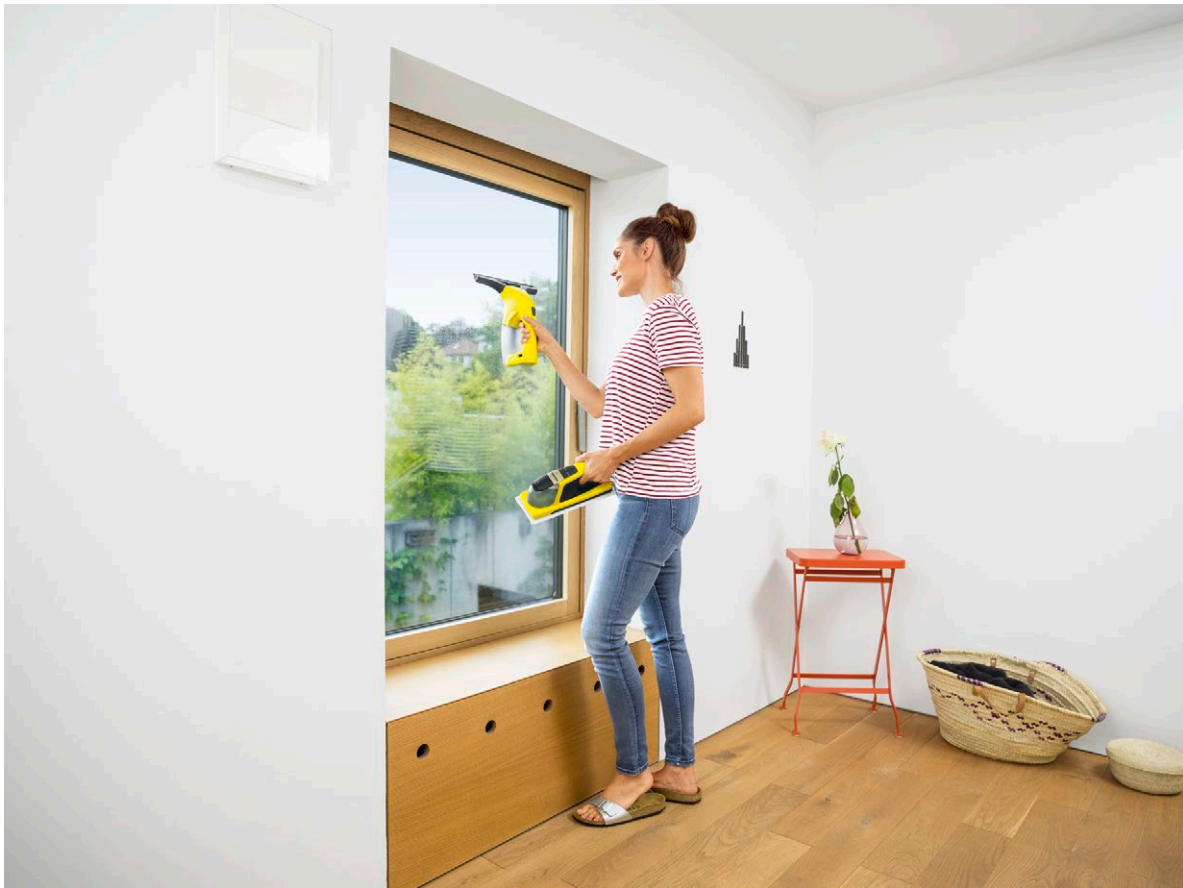

WV 1 + KV 4

Así de sencillo es limpiar cristales: primero, el VibraPad KV 4, con distribución de agua y función vibratoria, disuelve la suciedad. A continuación, se debe aspirar el agua sucia con la limpiadora de cristales WV 1.

1 Tamaño compacto

- Equipo pequeño y práctico.

2 Ligera y silenciosa

- El escaso peso y el agradable volumen hace que limpiar cristales con la WV 1 sea todavía más cómodo.

3 Función de vibración

- La vibración facilita la limpieza y ahorra el tener que frotar la suciedad resistente.

4 Distribución de agua eléctrica

- La superficie se puede humedecer y fregar en un solo paso.

WV 1 + KV 4

- Indicador luminoso LED en el equipo
- Incluye el Vibrapad a batería KV 4 con paño y 20 ml de detergente concentrado para limpiadora de cristales.