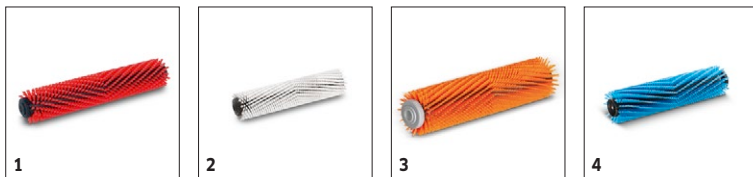

Equipamiento

Cepillo cilíndrico	■
Depósito de agua integrado y depósito de agua extraíble.	■
Alimentación de red	■
Ruedas de transporte	■
2 toberas rectas	■

■ Incluido en el equipo de serie.

BR 30/4 C ADV

1.783-213.0

KÄRCHER

		Ref. de pedido	Grado de dureza / Tipo de cepillo	Longitud	Color	Canti- dad	Precio	Descripción	
Cepillos cilíndricos para BR									
Cepillo cilíndrico	1	4.762-005.0	medio	300 mm	rojo	1 uni- dades		Cepillo cilíndrico, semiduro, rojo. Longitud: 300 mm. Con soporte en estrella resistente al desgaste. Para todas las tareas de limpieza habituales. Cerdas: polipropileno, 0,2 mm de grosor, 11,5 mm de longitud.	<input checked="" type="checkbox"/>
	2	4.762-452.0	blando	300 mm	blanco	1 uni- dades		Cepillo cilíndrico, blando, blanco. Longitud: 300 mm. Con soporte en estrella resistente al desgaste. Para limpiar suelos delicados y para pulir. Cerdas: poliamida, 0,15 mm de grosor, 11,5 mm de longitud.	<input type="checkbox"/>
	3	4.762-484.0	alto-profundo	300 mm	naranja	1 uni- dades		Semiduro, para limpiar suelos de estructura quebrada y con juntas profundas.	<input type="checkbox"/>
	4	4.762-499.0	blando	300 mm	azul	1 uni- dades		Para limpiar alfombras y moquetas.	<input type="checkbox"/>

■ Incluido en el equipo de serie. □ Accesorio opcional.

BR 30/4 C ADV

1.783-213.0

		Ref. de pedido	Grado de dureza / Tipo de cepillo	Longitud	Diámetro	Color	Precio	Descripción
Eje de propulsión para cepillos de microfibra								
Cepillo cilíndrico de microfibra	1	4.762-453.0	Microfibra	300 mm	60 mm	verde claro		Novedad mundial: cepillo cilíndrico de microfibra, 300 mm de longitud. Incorpora las excelentes propiedades limpiadoras de la microfibra y las ventajas de la técnica de cilindros. Es perfecto para la limpieza de azulejos de gres cerámico fino.