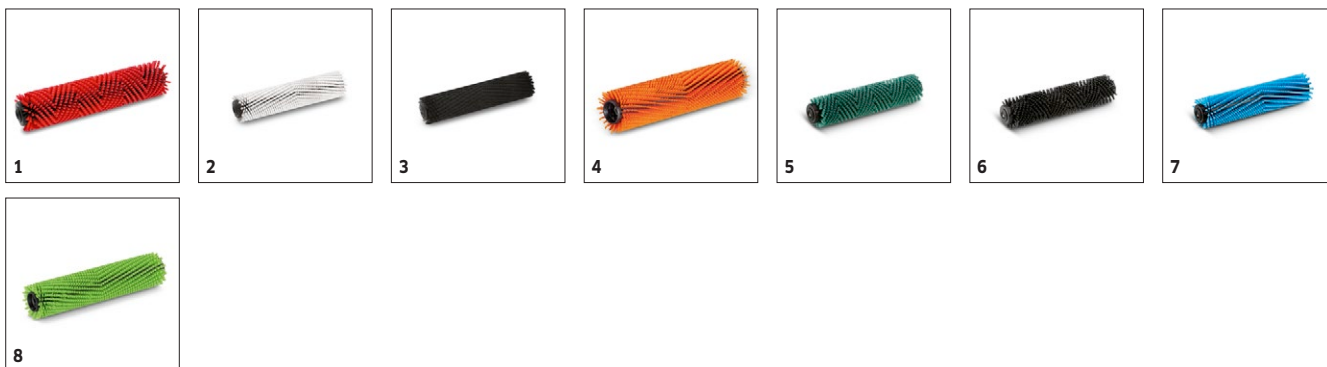

BR 40/10 C ADV 1.783-311.0

KÄRCHER

		Ref. de pedido	Grado de dureza / Tipo de cepillo	Longitud	Color	Cantidad	Precio	Descripción	
Cepillos cilíndricos para BR									
Cepillo cilíndrico	1	4.762-003.0	medio	400 mm	rojo	1 unidades		Cepillo cilíndrico, semiduro, rojo. Longitud: 400 mm. Con soporte en estrella resistente al desgaste. Para todas las tareas de limpieza habituales. Cerdas: polipropileno, 0,4 mm de grosor, 20 mm de longitud.	■
	2	4.762-250.0	muy blando	400 mm	blanco	1 unidades		Cepillo cilíndrico, muy blando, blanco. Longitud: 400 mm. Con soporte en estrella resistente al desgaste. Para limpiar suelos delicados y para pulir. Cerdas: poliamida, 0,3 mm de grosor, 20 mm de longitud.	□
	3	4.762-274.0	blando	400 mm	natural	1 unidades		Muy blando, de crin de caballo, perfecto para limpiar y pulir.	□
	4	4.762-251.0	alto-profundo	400 mm	naranja	1 unidades		Cepillo cilíndrico, alto / profundo, semiduro, naranja. Longitud: 400 mm. Con soporte en estrella resistente al desgaste. Para suelos de estructura quebrada y con juntas profundas. Cerdas: poliamida, 0,6 mm de grosor, 15-20 mm de longitud.	□
	5	4.762-252.0	duro	400 mm	verde	1 unidades		Cepillo cilíndrico, duro, verde. Longitud: 400 mm. Soporte de estrella resistente al desgaste. Para suelos muy sucios y limpieza a fondo. Cerdas: poliamida con carburo de silicio, 0,6 mm de grosor, 20 mm de longitud.	□
	6	4.762-481.0	muy duro	400 mm	negro	1 unidades		Muy duro, para la suciedad extrema y la limpieza a fondo, solo para suelos resistentes.	□
	7	4.762-254.0	blando	400 mm	azul	1 unidades		Cepillo para alfombras, blando, azul. Longitud: 400 mm. Con soporte en estrella resistente al desgaste. Para la limpieza de recubrimientos textiles. Cerdas: polipropileno, 0,25 mm de grosor, 20 mm de longitud.	□
	8	4.762-000.0	semiduro	400 mm	verde	1 unidades		Cepillo de alfombra para superficies de terciopelo (hasta 3 mm de altura de fibras).	□

■ Incluido en el equipo de serie. □ Accesorio opcional.