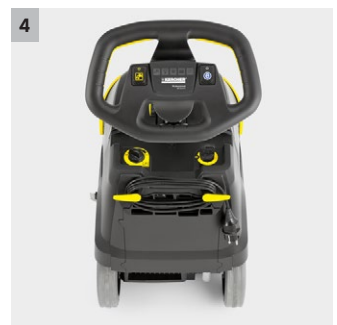

BD 38/12 C Bp Pack

Ligera, silenciosa y ágil: la fregadora-aspiradora BD 38/12 C, con cabezal de cepillo circular, está equipada con una batería de iones de litio de alto rendimiento que se carga rápidamente y modo eco!efficiency.

1 Tecnología de discos fiable

- Alto poder de limpieza en recubrimientos de suelo lisos.
- Apta para servicio con cepillo o con cepillo de esponja.

2 Potente batería de ion-litio

- No necesita ningún tipo de mantenimiento, a pesar de que tiene una vida útil tres veces mayor que con las baterías convencionales.
- Carga rápida (completa en 3 horas, media carga en 1 hora).

3 Incluye potente cargador para montaje empotrado

- El cargador siempre está a mano; se puede cargar en cualquier momento.
- Una carga completa dura 3 horas, una media carga, 1 hora. (La carga parcial es posible en cualquier momento).