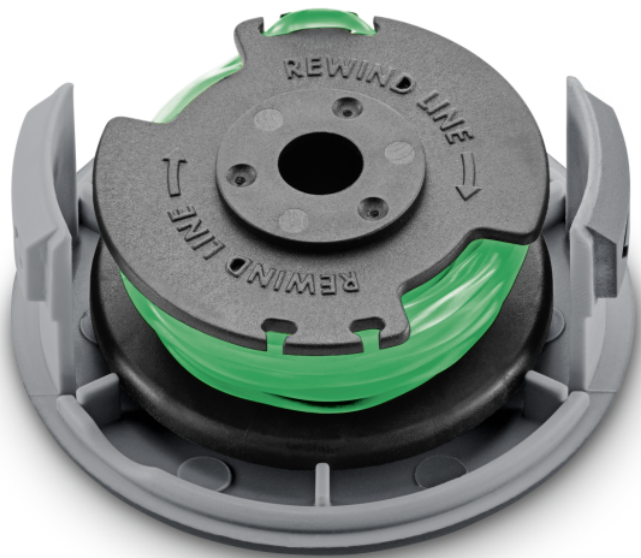

CARRETE DE HILO LTR 36 BATTERY

Un hilo de corte girado y la alimentación de hilo automática convierten al carrete de hilo con tapa para la podadora Battery Power de 36 V de Kärcher en la herramienta perfecta para los lugares de difícil acceso del jardín.

Ref. de pedido

2.444-015.0

Características técnicas

Código EAN		4054278572048
Grosor del hilo	mm	2
Longitud del hilo por carrete	m	3,4
Peso	kg	0,1
Peso con embalaje incluido	kg	0,1
Dimensiones (la. × an. × al.)	mm	75 × 75 × 34

Hilo girado

- Preciso, silencioso y fiable: todo ello garantizado por el hilo girado.

Alimentación automática del hilo

- El hilo de corte se reajusta automáticamente, de modo que siempre tiene la longitud perfecta.