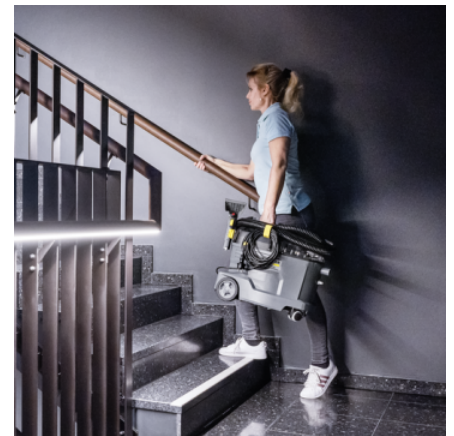

Peso ligero y diseño compacto y robusto

- Transporte cómodo, incluso con una sola mano, por escalones y peldaños.
- Permite intervalos de trabajo largos y sin cansancio.
- Una larga vida útil es sinónimo de rentabilidad.