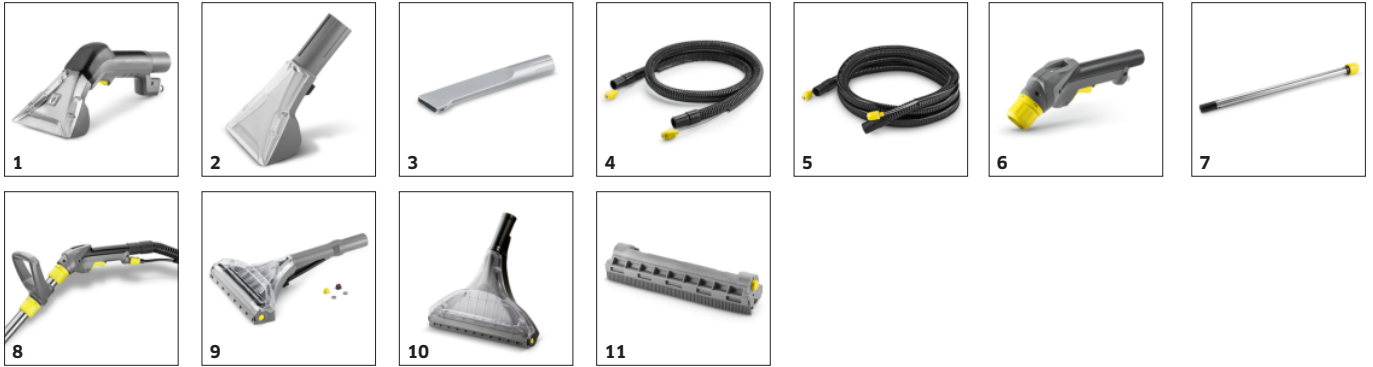

ACCESORIOS PARA PUZZI 8/1 1.100-240.0

		Ref. de pedido	Descripción	
LAVA-ASPIRADORAS				
Toberas tapicerías				
Boquilla para tapicerías corta, ergonómica, con asa integrada para Puzzi	1	4.130-063.0	Ideal en espacios reducidos: boquilla para tapicerías muy corta y ergonómica con asa integrada en DN 32 de plástico para la limpieza en profundidad con el lava-aspirador Puzzi de Kärcher.	■
Boquilla para tapicerías para encajar en la pistola de pulverización/aspiración para Puzzi	2	4.130-001.0	Ideal para la extracción mediante pulverización en espacios reducidos: la boquilla compacta para tapicerías de 110 mm de ancho para utilizar con la pistola de pulverización/aspiración de las lava-aspiradoras Puzzi de Kärcher.	□
Boquilla para ranuras Puzzi	3	4.130-010.0	Boquilla de ranuras para equipos de pulverización y aspiración combinadas.	□
Mangueras de pulverización y aspiración				
Manguera de pulverización/aspiración Puzzi, largo: 2,5 m	4	6.394-826.0	Manguera de pulverización/aspiración con 2,5 m de longitud. Apta para lava-aspiradores Puzzi de Kärcher.	■
Manguera de pulverización/aspiración 4,0 m Puzzi	5	6.394-375.0	Manguera de pulverización/aspiración con 32 mm de diámetro y 4 m de longitud. Apta para lava-aspiradores Puzzi de Kärcher.	□
Otros				
Pistola de rociado/aspiración Puzzi DN32	6	4.130-000.0	Práctica pistola de rociado/aspiración con ancho nominal DN 32 para la limpieza de tapizados, superficies textiles y alfombras con boquillas para tapizados, ranuras o suelos del lava-aspirador Puzzi de Kärcher.	□
Tubo de pulverización/aspiración Puzzi, largo: 775 mm	7	4.025-004.0	Tubo de pulverización/aspiración de 775 mm de largo para lava-aspiradores Puzzi de Kärcher. El tubo es ideal para limpiar moquetas con la boquilla flexible para suelos.	□
Asa en forma de D para tubo de pulverización/aspiración Puzzi	8	4.321-001.0	Ideal para una cómoda limpieza a 2 manos de moquetas con los lava-aspiradores Puzzi. El asa en D, tanto para diestros como para zurdos, se fija directamente a la tubería de rociado/aspiración con un ancho nominal DN 32.	□
Toberas de suelos				
Boquilla para suelos flexible Puzzi, ancho: 240 mm	9	4.130-008.0	Boquilla para suelos con tobera flexible y frontal transparente para una limpieza óptima de las moquetas con el lava-aspirador Puzzi de Kärcher. Ancho: 240 mm.	□
Boquilla para suelos flexible Puzzi, ancho: 350 mm	10	4.130-009.0	Boquilla para suelos con tobera flexible y frontal transparente para una limpieza óptima de las moquetas con el lava-aspirador Puzzi de Kärcher. Ancho: 350 mm.	□
Adaptadores para superficies duras				
Adaptador de superficies duras, 240 mm	11	4.762-014.0	Adaptador de superficies duras para boquilla para suelos 240 mm.	□

■ Incluido en el equipo de serie. □ Accesorio opcional.