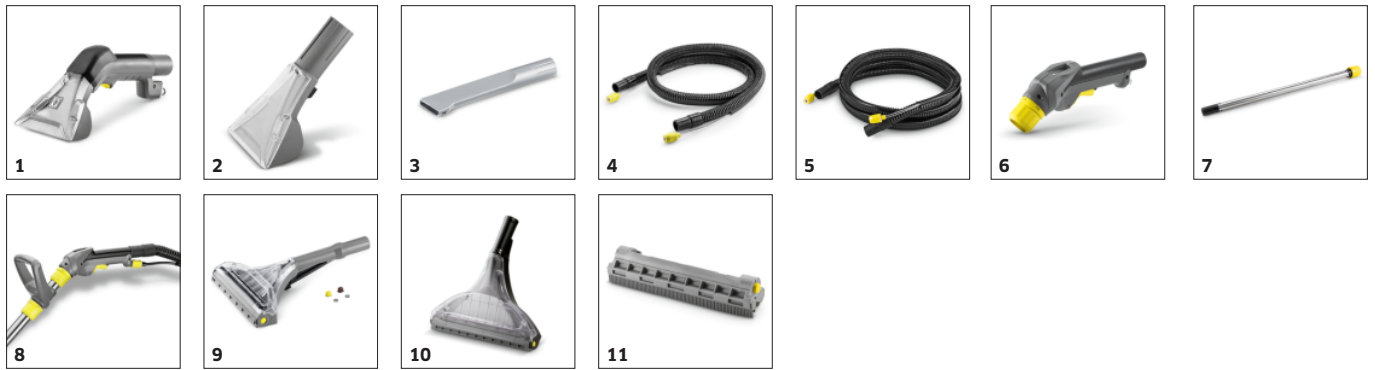

ACCESORIOS PARA PUZZI 8/1 1.100-240.0

	Ref. de pedido	Descripción	
LAVA-ASPIRADORAS			
Toberas tapicerías			
Boquilla para tapicerías corta, ergonómica, con asa integrada para Puzzi	1 4.130-063.0	Ideal en espacios reducidos: boquilla para tapicerías muy corta y ergonómica con asa integrada en DN 32 de plástico para la limpieza en profundidad con el lava-aspirador Puzzi de Kärcher.	■
Boquilla para tapicerías para encajar en la pistola de pulverización/aspiración para Puzzi	2 4.130-001.0	Ideal para la extracción mediante pulverización en espacios reducidos: la boquilla compacta para tapicerías de 110 mm de ancho para utilizar con la pistola de pulverización/aspiración de las lava-aspiradoras Puzzi de Kärcher.	□
Boquilla para ranuras Puzzi, longitud 253 mm	3 4.130-010.0	Robusta boquilla para ranuras de plástico para lava-aspiradores Puzzi. Ideal para limpiar tapicerías, interiores de vehículos y asientos de vehículos, así como juntas y esquinas. Longitud: 253 mm.	□
Mangueras de pulverización y aspiración			
Manguera de pulverización/aspiración Puzzi, largo: 2,5 m	4 6.394-826.0	Manguera de pulverización/aspiración con 2,5 m de longitud. Apta para lava-aspiradores Puzzi de Kärcher.	■
Manguera de pulverización/aspiración 4,0 m Puzzi	5 6.394-375.0	Manguera de pulverización/aspiración con 32 mm de diámetro y 4 m de longitud. Apta para lava-aspiradores Puzzi de Kärcher.	□
Otros			
Pistola de rociado/aspiración Puzzi DN32	6 4.130-000.0	Práctica pistola de rociado/aspiración con ancho nominal DN 32 para la limpieza de tapizados, superficies textiles y alfombras con boquillas para tapizados, ranuras o suelos del lava-aspirador Puzzi de Kärcher.	□
Tubo de pulverización/aspiración Puzzi, largo: 775 mm	7 4.025-004.0	Tubo de pulverización/aspiración de 775 mm de largo para lava-aspiradores Puzzi de Kärcher. El tubo es ideal para limpiar moquetas con la boquilla flexible para suelos.	□
Asa en forma de D para tubo de pulverización/aspiración Puzzi	8 4.321-001.0	Ideal para una cómoda limpieza a 2 manos de moquetas con los lava-aspiradores Puzzi. El asa en D, tanto para diestros como para zurdos, se fija directamente a la tubería de rociado/aspiración con un ancho nominal DN 32.	□
Toberas de suelos			
Boquilla para suelos flexible Puzzi, ancho: 240 mm	9 4.130-008.0	Boquilla para suelos con tobera flexible y frontal transparente para una limpieza óptima de las moquetas con el lava-aspirador Puzzi de Kärcher. Ancho: 240 mm.	□
Boquilla para suelos flexible Puzzi, ancho: 350 mm	10 4.130-009.0	Boquilla para suelos con tobera flexible y frontal transparente para una limpieza óptima de las moquetas con el lava-aspirador Puzzi de Kärcher. Ancho: 350 mm.	□
Adaptadores para superficies duras			
Adaptador de superficies duras, 240 mm	11 4.762-014.0	Adaptador de superficies duras para boquilla para suelos 240 mm.	□

■ Incluido en el equipo de serie. □ Accesorio opcional.