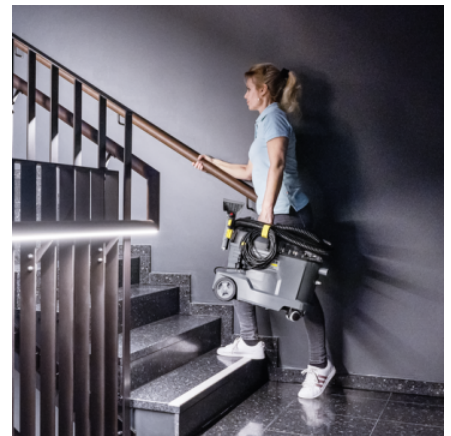

Ref. de pedido

1.100-240.0

- Excelente rendimiento de limpieza
- Boquilla para tapicerías ergonómica y extra corta
- Peso muy reducido: tan solo 8,6 kg

Características técnicas

Código EAN		4054278882529
Máximo rendimiento en superficie	m ² /h	12 - 18
Caudal de aire	l/s	71
Vacío	mbar / kPa	270 / 27
Caudal de pulverización	l/min	1
Presión de pulverización	bar	1
Depósito de agua limpia/sucia	l	8 / 7
Potencia de la turbina	W	1200
Potencia de la bomba	W	40
Tipo de corriente	Ph / V / Hz	1 / 220 - 240 / 50 - 60
Nivel de presión acústica	dB/A	71
Color		antracita
Peso sin accesorios	kg	8,6
Peso con embalaje incluido	kg	11,4
Dimensiones (la. × an. × al.)	mm	524 × 332 × 442

■ incluido en el equipo de serie.

Excelente rendimiento de limpieza

- Perfecta limpieza en profundidad de superficies textiles.
- Rápido secado y posibilidad de volver a utilizar las superficies gracias a un excelente rendimiento de reaspiración.
- Excelente resultado de limpieza con un efecto visible del antes y el después.

Boquilla para tapicerías ergonómica y extra corta

- Los interruptores de empuñadura y de presión se pueden accionar con un solo movimiento del dedo.
- La práctica forma del pomo permite diferentes posiciones de sujeción.
- La punta de boquilla roja garantiza un consumo eficiente del agua.