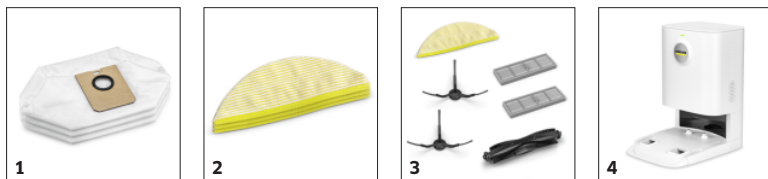

ACCESORIOS PARA RCV 5

1.269-640.0

	Ref. de pedido	Descripción	
ROBOT ASPIRADOR Y DE LIMPIEZA			
Filtros			
Bolsas de filtro para estación de aspiración del RCV 5 (kit de 3 uds.)	1 2.269-644.0	Las bolsas de filtro de fieltro garantizan una eliminación sencilla e higiénica de la suciedad y el polvo de la estación; específicas para la estación de aspiración del RCV 5.	☐
Kit de paños			
Kit de paños de limpieza RCV 5	2 2.269-640.0	Para un resultado de limpieza idóneo: kit de paños de microfibra para la limpieza en húmedo de superficies duras con el robot aspirador RCV 5.	☐
Juegos de accesorios			
Juego de accesorios RCV 5	3 2.269-641.0	El juego de accesorios para el robot aspirador RCV 5 consta de 1 cepillo principal, 1 paño de limpieza, 2 cepillos laterales y 2 filtros.	☐
Estación de aspiración			
Estación de autolimpieza y carga RCV 5	4 2.269-643.0	Aún más autonomía para la limpieza: en la estación de aspiración inteligente el depósito de polvo del RCV 5 se vacía automáticamente con regularidad.	☐

■ Incluido en el equipo de serie. □ Accesorio opcional. ○ Detergente.