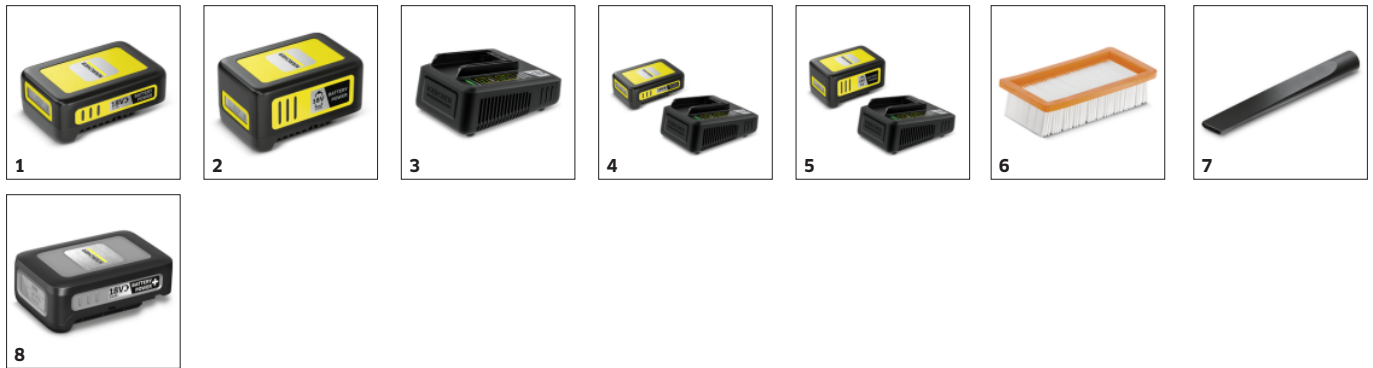

ACCESORIOS PARA AD 2 BATTERY SET 1.348-301.0

		Ref. de pedido	Descripción	
BATERÍAS				
Battery Power 18/25	1	2.445-034.0	Batería de recambio Kärcher Battery Power de 18 V/2,5 Ah con innovadora Real Time Technology incl. display LCD para indicación del estado de carga de la batería. Apta para su uso en todos los equipos de la plataforma de baterías Kärcher de 18 V.	☒
Battery Power 18/50	2	2.445-035.0	Batería de recambio Kärcher Battery Power de 18 V/5,0 Ah con innovadora Real Time Technology incl. display LCD para indicación del estado de carga de la batería. Apta para su uso en todos los equipos de la plataforma de baterías Kärcher de 18 V.	☐
CARGADORES				
Cargador rápido Battery Power 18 V	3	2.445-032.0	El cargador rápido carga la batería de recambio Kärcher Battery Power de 18 V / 2,5 Ah hasta el 80 % en solo 44 minutos y se puede usar para todas las baterías de la plataforma de baterías de Kärcher de 18 V.	☐
KIT BÁSICO CON BATERÍA Y CARGADOR				
Cargador y batería de 18 V 2.5 Ah	4	2.445-062.0	Kit de iniciación Battery Power 18/25 con batería de recambio 18 V/2,5 Ah Battery Power con innovadora tecnología en tiempo real (Real Time Technology) y cargador rápido de 18 V. Para todos los equipos de la plataforma de baterías de 18 V de Kärcher.	☐
Cargador y batería de 18 V 5.0 Ah	5	2.445-063.0	Incluye batería de recambio Kärcher Battery Power de 18 V/5,0 Ah y cargador rápido de 18 V: el kit de iniciación Kärcher Battery Power 18/50 para el uso en todos los equipos de la plataforma de baterías Kärcher de 18 V.	☐
ASPIRADORES				
Filtros				
Filtro plegado plano KFI 7420	6	6.415-953.0	Filtro plegado plano resistente especial para el aspirador en seco y de cenizas. Para brindar una potencia de aspiración duradera.	☒
Boquillas				
Boquilla para ranuras extralarga	7	2.863-307.0	Boquilla de ranuras extralarga (350 mm) de material ignífugo para aspirar ceniza fría. Adecuada para todos los aspiradores en seco y de ceniza de la gama Home & Garden de Kärcher.	☐
BATERÍAS				
Battery Power+ 18/30	8	2.445-042.0	Con Real Time Technology en pantalla LCD: potente batería de iones de litio Battery Power+ de 18 voltios. Gran autonomía gracias a una capacidad de 3,0 Ah. Con vigilancia de tensión y protección IPX5.	☐

■ Incluido en el equipo de serie. □ Accesorio opcional.