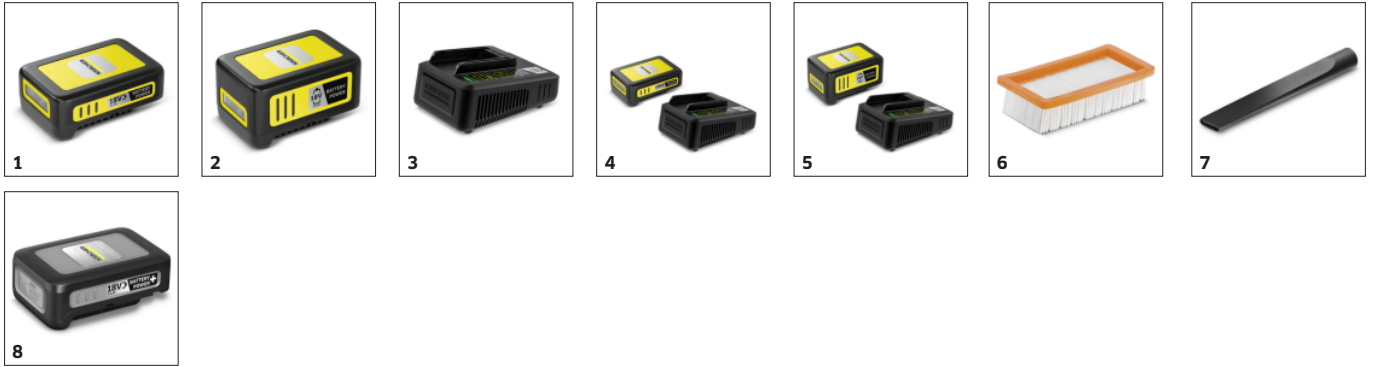

ACCESORIOS PARA AD 2 BATTERY SET 1.348-301.0

		Ref. de pedido	Descripción	
BATERÍAS				
Battery Power 18/25	1	2.445-034.0	Batería de recambio Kärcher Battery Power de 18 V/2,5 Ah con innovadora Real Time Technology incl. display LCD para indicación del estado de carga de la batería. Apta para su uso en todos los equipos de la plataforma de baterías Kärcher de 18 V.	☒
Battery Power 18/50	2	2.445-035.0	Batería de recambio Kärcher Battery Power de 18 V/5,0 Ah con innovadora Real Time Technology incl. display LCD para indicación del estado de carga de la batería. Apta para su uso en todos los equipos de la plataforma de baterías Kärcher de 18 V.	☐
CARGADORES				
Cargador rápido Battery Power 18 V	3	2.445-032.0	El cargador rápido carga la batería de recambio Kärcher Battery Power de 18 V / 2,5 Ah hasta el 80 % en solo 44 minutos y se puede usar para todas las baterías de la plataforma de baterías de Kärcher de 18 V.	☐
KIT BÁSICO CON BATERÍA Y CARGADOR				
Cargador y batería de 18 V 2.5 Ah	4	2.445-062.0	Kit de iniciación Battery Power 18/25 con batería de recambio 18 V/2,5 Ah Battery Power con innovadora tecnología en tiempo real (Real Time Technology) y cargador rápido de 18 V. Para todos los equipos de la plataforma de baterías de 18 V de Kärcher.	☐
Cargador y batería de 18 V 5.0 Ah	5	2.445-063.0	Incluye batería de recambio Kärcher Battery Power de 18 V/5,0 Ah y cargador rápido de 18 V: el kit de iniciación Kärcher Battery Power 18/50 para el uso en todos los equipos de la plataforma de baterías Kärcher de 18 V.	☐
ASPIRADORES				
Filtros				
Filtro plegado plano KFI 7420	6	6.415-953.0	Filtro plegado plano resistente especial para el aspirador en seco y de cenizas. Para brindar una potencia de aspiración duradera.	☒
Boquillas				
Boquilla para ranuras extralarga	7	2.863-307.0	Boquilla de ranuras extralarga (350 mm) de material ignífugo para aspirar ceniza fría. Adecuada para todos los aspiradores en seco y de ceniza de la gama Home & Garden de Kärcher.	☐
BATERÍAS				
Battery Power+ 18/30	8	2.445-042.0	Con Real Time Technology en pantalla LCD: potente batería de iones de litio Battery Power+ de 18 voltios. Gran autonomía gracias a una capacidad de 3,0 Ah. Con vigilancia de tensión y protección IPX5.	☐

■ Incluido en el equipo de serie. □ Accesorio opcional. ○ Detergente.