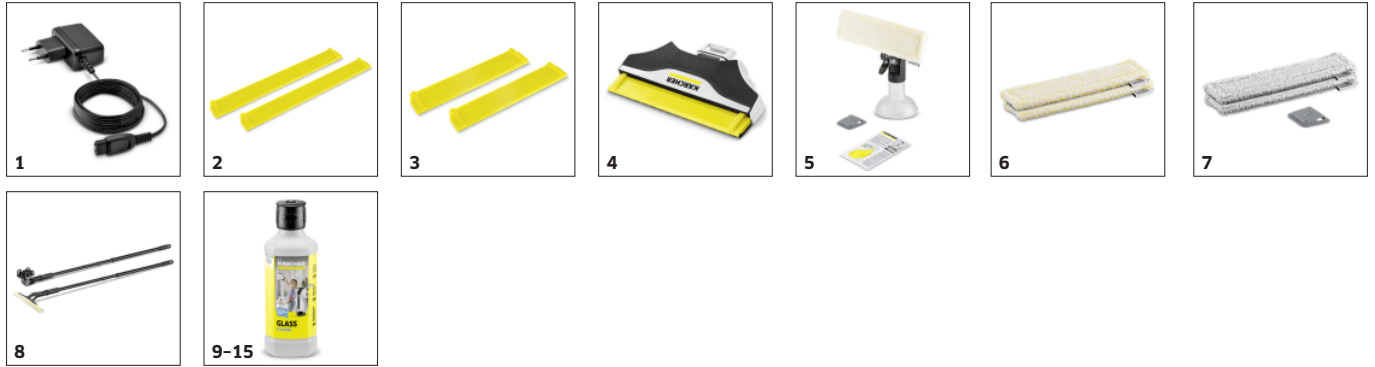

ACCESORIOS PARA WV 6 PLUS 1.633-741.0

	Ref. de pedido	Descripción	
LIMPIADORA DE CRISTALES			
Fuentes de alimentación			
Cargador rápido	1	2.633-511.0 Rápida reanudación de la limpieza de las ventanas con el cargador rápido de recambio para la limpiadora de cristales a batería WV 6 y WV 7.	■
Labios de aspiración			
Labios de secado WV 4-4, WV 6, WV 7 (280 mm)	2	2.633-514.0 Para un resultado de limpieza sin marcas: labios de secado sustituibles (280 mm) para la limpiadora de cristales a batería WV 4-4, WV 6 y WV 7.	☐
Labios de secado WV 4-4, WV 6, WV 7 (170 mm)	3	2.633-513.0 Para la sustitución de los labios de secado (170 mm) de la limpiadora de cristales a batería WV 4-4, WV 6 y WV 7. Para un resultado de limpieza sin marcas.	☐
Boquillas			
Boquilla de aspiración estrecha de 170 mm (blanca) para WV 4-4, WV 6 y WV 7	4	2.633-532.0 Perfecto para ventanas con travesaños y otras superficies de ventana estrechas: la boquilla aspiradora estrecha para WV 4-4, WV 6 y WV 7 con un ancho de 170 milímetros.	☐
Botella de pulverización			
Kit de botella pulverizadora extra	5	2.633-129.0 El nuevo kit de botella pulverizadora extra incluye un paño de microfibra con fijación con cinta de sujeción, limpiacristales ancho y estrecho, rascador para suciedad gruesa y 20 ml de limpiacristales concentrado.	☐
Paños de recambio			
Paño de microfibra para WV, para interiores	6	2.633-130.0 Paño de microfibras para interiores con cinta de sujeción. Junto con la botella pulverizada resulta ideal para una limpieza óptima de todo tipo de superficies lisas.	☐
Paño de microfibra para WV, para exteriores	7	2.633-131.0 Perfecto para ventanas exteriores: el paño de microfibras Outdoor con autofijación y múltiples fibras abrasivas. Incl. rascador para suciedad resistente.	☐
Extensiones			
Kit de prolongación	8	2.633-144.0 Limpieza sin esfuerzo incluso de ventanas altas gracias al kit de prolongación telescópico para la limpiadora de cristales con batería y el Vibrapad a batería. Extensible de 0,6 a 1,5 metros.	☐
PRODUCTOS PARA LA LIMPIEZA DE VIDRIOS Y CRISTALES			
Limpiacristales RM 500	9	6.295-772.0 Para la limpieza sin marcas de todo tipo de superficies lisas resistentes al agua. Elimina incluso la suciedad resistente, como las adhesiones de grasa, los insectos, la grasa de piel y las emisiones.	☐
Limpiacristales concentrado RM 500	10	6.295-795.0	☐
	11	6.295-796.0	☐
Limpiacristales detergente 500, 500ml *N	12	6.295-881.0	☐
Limpiacristales detergente 500, 500ml *A	13	6.295-890.0	☐
RM limpiacristales 500, 500ml *AT	14	6.295-933.0	☐

■ Incluido en el equipo de serie. ☐ Accesorio opcional. ☐ Detergente.