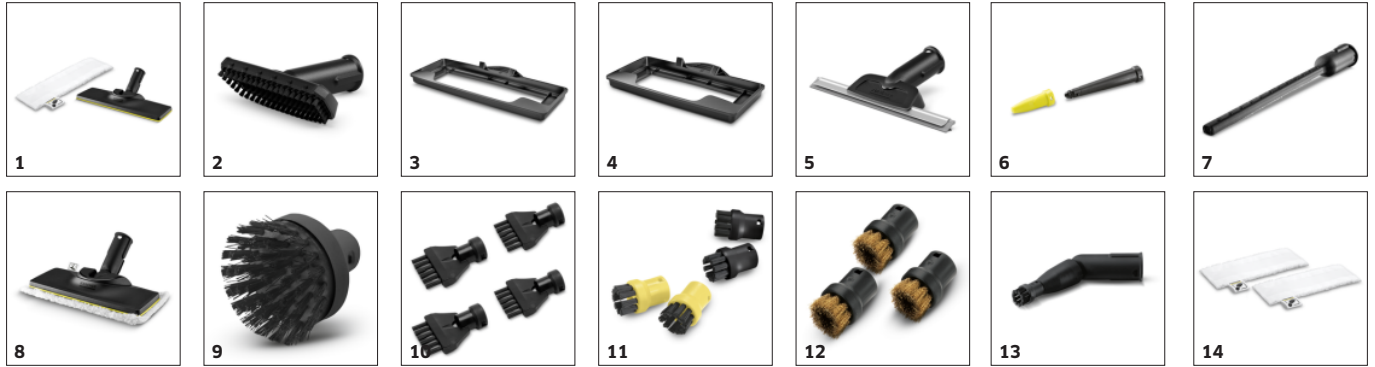

ACCESORIOS PARA SC 2 EASYFIX PREMIUM (WHITE) *MX 1.512-094.0

	No. de parte.	Descripción		
LIMPIADORA DE VAPOR / ASPIRADOR DE VAPOR / ESTACIÓN DE				
Boquillas				
Boquilla suelos Set EasyFix	1	2.863-267.0	Con cómodo sistema de velcro y paño para suelos de microfibra adaptado: el kit de boquilla para suelos EasyFix para limpiadoras de vapor permite cambiar de paño sin tocar la suciedad.	■
Boquilla manual	2	2.884-280.0	Para limpieza de duchas, azulejos, etc. Se puede utilizar con o sin funda.	■
Patines	3	2.863-269.0	Deja también como nuevas las fibras de las alfombras: el cepillo para alfombras de fácil colocación en la boquilla para suelos EasyFix. Idóneo para la limpieza con vapor de alfombras.	□
Patines mini	4	2.863-298.0	Desempolva con vapor incluso superficies enmoquetadas con recovecos y de difícil acceso: el cepillo para alfombras Mini se coloca con gran facilidad en la boquilla para suelos EasyFix Mini.	□
Boquilla para ventanas	5	2.863-025.0	La herramienta para ventanas limpia a fondo el vidrio, las ventanas o los espejos con un vaporizador limpio.	□
Power nozzle set	6	2.863-263.0	El kit de boquilla de alto rendimiento contiene una boquilla de alto rendimiento con pieza de prolongación. Perfecto para limpiar sin esfuerzo y en lugares de difícil acceso.	□
Boquilla para materiales textiles	7	2.863-233.0	Boquilla para el cuidado de tejidos para renovar y planchar prendas de ropa y tejidos, así como para eliminar eficazmente los malos olores. Con quitapelusas integrado.	□
Boquilla suelos Set EasyFix	8	2.863-280.0	El kit de boquilla para suelos EasyFix Mini para limpiadoras de vapor permite cambiar de paño sin entrar en contacto con la suciedad. Especialmente adecuado para uso en estancias pequeñas.	□
Kits de cepillos				
Cepillo redondo grande	9	2.863-022.0	Con el cepillo redondo de gran tamaño, las superficies grandes pueden limpiarse en el mismo tiempo.	■
Cepillo redondo set	10	2.863-324.0	Limpieza de juntas eficaz y sin esfuerzo sin ningún tipo de producto químico: el práctico kit de cepillos para juntas se compone de 4 cerdas negras para juntas y es ideal para la limpieza de juntas de azulejos.	□
Round brush set	11	2.863-264.0	Práctico kit de cepillos redondos con dos cepillos negros y dos amarillos: adaptados a la perfección para usarlos en distintos lugares.	□
Juego de cepillos circulares con cerdas de latón	12	2.863-061.0	Para la eliminación de suciedad resistente. No apropiado para superficies sensibles, como por ejemplo superficies de madera o de plástico.	□
Boquilla de vapor turbo	13	2.863-159.0	Para todas las tareas de limpieza que requieren normalmente trabajos de frotado. Permite efectuar la limpieza en la mitad del tiempo normal.	□
Juego de paños				
Microfibra Bodentücher EasyFix (2-er Set)	14	2.863-259.0	Cambio de paño sin tocar la suciedad: los paños para suelos de microfibra EasyFix de gran calidad. Gracias al sistema de velcro, se fijan y retiran de forma sencilla y rápida a la boquilla.	■

■ Incluido en el equipo de serie. □ Accesorio opcional. ○ Detergentes.