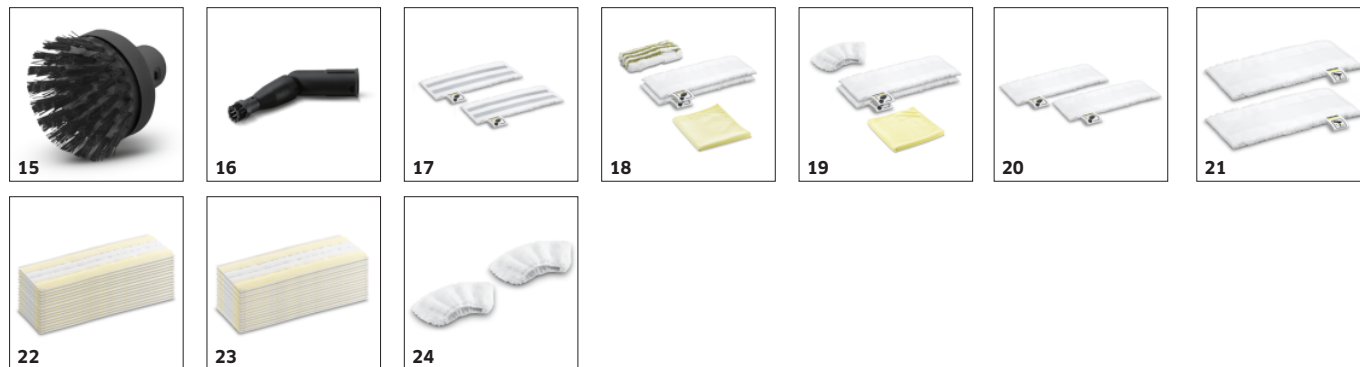

ACCESORIOS PARA SC 3 EASYFIX (YELLOW)

1.513-114.0

	No. de parte.	Descripción		
LIMPIADORA DE VAPOR / ASPIRADOR DE VAPOR / ESTACIÓN DE				
Kits de cepillos				
Cepillo redondo grande	15	2.863-022.0	Con el cepillo redondo de gran tamaño, las superficies grandes pueden limpiarse en el mismo tiempo.	☐
Boquilla de vapor turbo	16	2.863-159.0	Para todas las tareas de limpieza que requieren normalmente trabajos de frotado. Permite efectuar la limpieza en la mitad del tiempo normal.	☐
Juego de paños				
Bayetas de microfibra abrasivo 2-er Set	17	2.863-309.0	Los paños para suelos abrasivos EasyFix eliminan la suciedad incrustada de los suelos de piedra. El sistema de cierre de autofijación permite colocarlos fácilmente y retirarlos.	☐
Kit de paños de microfibra para el baño	18	2.863-266.0	El kit de paños de microfibra incluye dos paños para suelos de microfibra, una funda abrasiva de microfibra para la boquilla manual y un paño de pulido de microfibra.	☐
Kit de paños de microfibra para la cocina	19	2.863-265.0	El kit de paños de microfibra incluye dos paños para suelos de microfibra de alta calidad, una funda de microfibra para la boquilla manual y un paño de microfibra para acero inoxidable.	☐
Microfibra Bodentücher EasyFix (2-er Set)	20	2.863-259.0	Cambio de paño sin tocar la suciedad: los paños para suelos de microfibra EasyFix de gran calidad. Gracias al sistema de velcro, se fijan y retiran de forma sencilla y rápida a la boquilla.	☐
Microfiber floor cover set EasyFix Mini	21	2.863-296.0	Cambio de paño sin tocar la suciedad: paños para suelos de microfibra EasyFix Mini de calidad. Gracias al sistema de autofijación se fijan y retiran de forma sencilla y rápida a la boquilla.	☐
SC Disposable Cloth EasyFix	22	2.863-299.0	Kit de 15 paños de un solo uso para la boquilla para suelos EasyFix que permiten limpiar con rapidez superficies duras. Las tiras de cierre de autofijación fijan el paño con facilidad.	☐
SC Disposable Cloth EasyFix Mini	23	2.863-300.0		☐
Paño de microfibra para boquilla de limp	24	2.863-270.0	El kit con 2 fundas para la boquilla manual. Las fundas están fabricadas en microfibra de alta calidad, lo que las hace ideales para la eliminación y recogida de suciedad.	☐

■ Incluido en el equipo de serie. □ Accesorio opcional. ○ Detergentes.