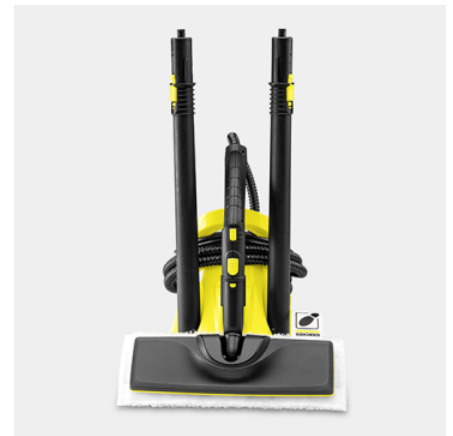

## SC 2 DELUXE EASYFIX \*MX

Limpiador de vapor sin productos químicos: compacto SC 2 Deluxe EasyFix con anillo luminoso LED que indica el modo de funcionamiento. Ideal para todas las superficies duras de la casa.

### Equipamiento

Seguro para niños		■
Válvula de seguridad		■
Bolsa accesorio		■
Paño para suelos de microfibra	Unidad(es)	1
Funda de microfibra para la boquilla manual	Unidad(es)	1
Manguera de vapor	m	2
Boquilla de chorro concentrado		■
Boquilla manual		■
Cepillo circular, negro	Unidad(es)	1
Boquilla para suelos		EasyFix
Interruptor de conexión y desconexión integrado		■
Tubo de prolongación (2 x 0,5 m)		■

■ Incluido en el equipo de serie.

\* Las pruebas han demostrado que con una limpieza puntual de 30 segundos a nivel máximo de vapor con el limpiador de vapor profesional de Kärcher, el 99,999% de los virus envueltos como el coronavirus o la influenza (excluyendo el virus de la Hepatitis B) pueden ser eliminados en superficies comunes lisas y duras (virus de prueba: MVA). \*\* Cuando se limpia a profundidad con el limpiador de vapor de Kärcher, el 99,99% de todas las bacterias domésticas comunes serán eliminadas en las superficies lisas y duras del hogar, siempre y cuando la velocidad de limpieza sea de 30 cm/s a nivel de vapor máximo (germen de prueba: Enterococcus hirae).

### Kit de limpieza de suelos EasyFix con articulación flexible en la boquilla para suelos y cómodo sistema de fijación del paño para suelos

- Resultados óptimos de limpieza en distintos tipos de suelos duros del hogar gracias a la eficiente tecnología de láminas.
- Cambio de paño sin contacto con la suciedad y colocación cómoda del paño para suelos gracias al sistema de autofijación
- Ergonómico, limpieza efectiva con contacto completo en el piso, ajustable a estaturas del usuario gracias al codo flexible de la tobera