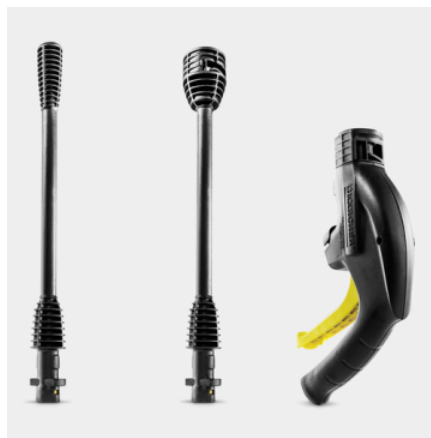

Accesorios que se complementan a la perfección

- Los versátiles accesorios permiten enfrentarse con más facilidad a numerosas tareas de limpieza.
- Las distintas aplicaciones se pueden ampliar y completar con accesorios adicionales.