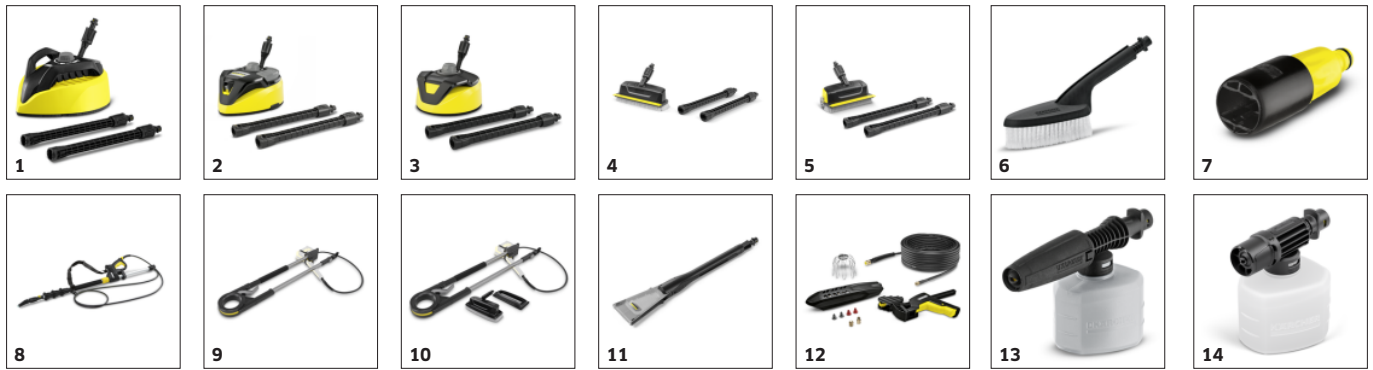

ACCESORIOS PARA K 4 UNIVERSAL EDITION*MX

1.679-301.0

		No. de parte.	Descripción	
LIMPIADORA DE GRANDES SUPERFICIES				
Limpiador de superficies T-Racer T 450	1	2.643-214.0	Limpiador de superficies T-Racer T 450. Boquilla de alto rendimiento para esquinas y bordes, asa para limpieza vertical, rejilla protectora para superficies de gravilla.	☐
T 450	2	2.644-074.0	Gracias a la boquilla de alto rendimiento también limpia rincones de forma minuciosa: la limpiadora de superficies. Función de lavado, para una limpieza de grandes superficies efectiva.	☐
T 3xx 2020 SZ	3	2.644-084.0	Limpia grandes superficies de forma minuciosa y sin salpicaduras. Gracias a la distancia ajustable de las toberas se puede usar tanto en superficies duras como en superficies sensibles.	☐
Cepillo Limpiaterraza Ps 40	4	2.644-123.0	El potente cepillo limpiador de terrazas Ps 40 con tres boquillas de alta presión integradas elimina la suciedad incrustada en las más diversas superficies. Ideal para escaleras y esquinas.	☐
PS 30 Plus	5	2.644-212.0	La potente escoba de exterior Power Scrubber PS 30 Plus elimina la suciedad resistente con sus tres boquillas de alta presión. La boquilla lateral orientable permite la limpieza fácil de esquinas y bordes.	☐
CEPILLOS				
Cepillos de lavado rígido	6	6.903-276.0	Para la limpieza de superficies lisas como automóviles y embarcaciones.	☐
Adaptador de conexión para mangueras de riego	7	2.640-732.0	Adaptador para el conector para mangueras de riego, ideal para conectar directamente todos los cepillos de Kärcher a las mangueras de riego con sistema de conexión rápida.	☐
LANZAS (ALTA PRESIÓN) / LANZAS PULVERIZADORAS RIEGO				
Lanza telescópica	8	2.642-347.0	Lanza telescópica (1,20-4 m) para limpiar fácilmente zonas de difícil acceso. Con correa para el hombro, acoplamiento de bayoneta y pistola integrada ergonómicamente adaptable. Peso: aprox. 2 kg.	☐
Tubo de chorro telescópico con articulac	9	2.644-190.0	Limpieza sencilla en (prácticamente) cualquier sitio: gracias a su articulación ajustable en 180°, la lanza pulverizadora telescópica llega sin dificultades a puntos de difícil acceso.	☐
TLA 4 + Facade cleaner (Bundle)	10	2.644-249.0	Kit compuesto por la lanza pulverizadora telescópica TLA 4 y el accesorio para la limpieza de fachadas y cristales. Para la limpieza sencilla de objetos de difícil alcance como fachadas o invernaderos.	☐
ecoBooster 130	11	2.645-387.0		☐
LIMPIEZA DE TUBERÍAS				
Juego para la limpieza de canalones y tuberías	12	2.642-240.0	El juego para la limpieza de canalones y tuberías funciona por sí solo: con alta presión. Limpia sin esfuerzo desagües, tuberías embozadas y canalones.	☐
BOQUILLA DE ESPUMA				
FJ 3 boquilla de espuma	13	2.643-150.0	Boquilla de espuma FJ 3 para limpiar con una espuma potente. Para automóviles, motocicletas, etc., así como para la aplicación de conservantes en superficies de piedra, madera y fachadas.	☐
FJ 3	14	2.645-383.0		☐

■ Incluido en el equipo de serie. □ Accesorio opcional. ○ Detergentes.