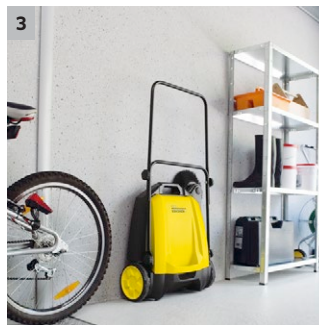

## S 550

La S 550 con ancho útil de 550 mm, depósito para suciedad de 16 l y un cepillo lateral, es ideal para superficies a partir de 30 m<sup>2</sup>. Para un barrido cómodo, rápido y amable con la espalda.

### 1 Un cepillo lateral

- Las largas cerdas del cepillo lateral proporcionan una limpieza a fondo incluso de los bordes.

### 2 Cómodo depósito para la suciedad

- Cómodo depósito para la suciedad: la suciedad va a parar directamente al depósito que puede extraerse y vaciarse de forma sencilla.

## S 550

- Un cepillo lateral
- Cómodo depósito para la suciedad que se aguanta solo
- Asa de empuje ajustable