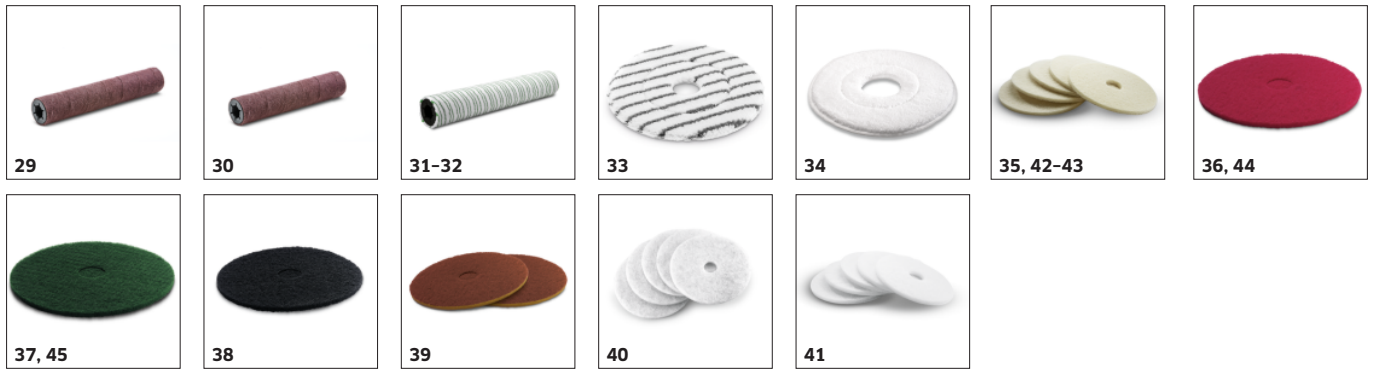

ACCESORIOS PARA B 40 C EP 2.533-201.0

	No. de parte.	Descripción	
CEPILLOS DE ESPONJA / EJE DE ACCIONAMIENTO DE LOS CEPILLOS CILÍNDRICOS DE ESPONJA			
Cepillos de esponja			
Cepillo cilíndrico de esponja, marrón, 550 mm	29 8.635-692.0	Cepillo cilíndrico de esponja muy abrasivo para la restauración de películas protectoras y el decapado sin productos químicos.	☐
Cepillo cilíndrico de esponja, marrón, 450 mm	30 4.114-011.0		☐
Eje de propulsión para cepillos de microfibra			
Cepillo cilíndrico de microfibras, 550 mm	31 4.114-010.0	Ideal para baldosas de gres cerámico. Rodillo de microfibra para eliminar eficazmente y con cuidado las películas de suciedad.	☐
Cepillo cilíndrico de microfibras, 450 mm	32 4.114-009.0		☐
CEPILLOS CIRCULARES DE ESPONJA / PLATOS IMPULSORES			
Cepillo de esponja, microfibra			
Almohadilla microfibra set 5x D 432, blanco, 430 mm, 5 x	33 6.371-346.0		☐
Cepillo de esponja de microfibras, blanco, 508 mm, 5 x	34 6.371-271.0	Disco de microfibra para eliminar eficazmente y con cuidado las películas de suciedad. Especialmente adecuado para baldosas de gres cerámico.	☐
Cepillos de esponja			
Cepillo de esponja, blando, beis, 508 mm, 5 x	35 6.369-468.0	Disco de esponja beige con sustancias abrasivas finas para limpiar y pulir.	☐
Cepillo de esponja, semiblando, rojo, 508 mm, 5 x	36 6.369-079.0	Disco de esponja rojo estándar para la limpieza de mantenimiento regular.	☐
Cepillo de esponja, semiduro, verde, 508 mm, 5 x	37 6.369-078.0	Cepillo cilíndrico de esponja verde abrasivo para la limpieza a fondo y la eliminación de suciedad resistente.	☐
Cepillo de esponja, duro, Negro, 508 mm, 5 x	38 6.369-077.0	Disco de esponja negro muy abrasivo para la limpieza a fondo de recubrimientos del suelo no sensibles con suciedad especialmente resistente.	☐
Almohadilla SPP 51 Set 2x, duro, marrón, 508 mm, 2 x	39 2.639-258.0	Disco de esponja muy abrasivo para la restauración de películas protectoras y el decapado sin productos químicos.	☐
Pad de cerdas naturales, blando, natural, 500 mm, 5 x	40 6.371-146.0	Disco de esponja beige con sustancias abrasivas finas para limpiar y pulir.	☐
Cepillo de esponja, muy blando, blanco, 432 mm, 5 x	41 6.369-469.0	Disco de esponja blanco suave sin sustancias abrasivas para limpiar y pulir con un efecto brillante.	☐
Pad de cerdas naturales, blando, natural, 432 mm, 5 x	42 6.371-149.0	Disco de esponja beige con sustancias abrasivas finas para limpiar y pulir.	☐

■ Incluido en el equipo de serie. □ Accesorio opcional.