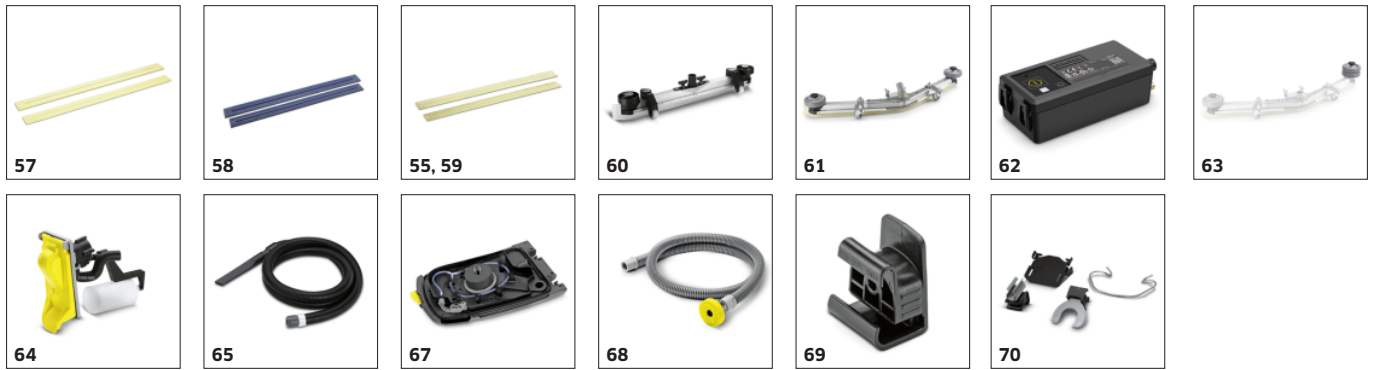

ACCESORIOS PARA B 40 C EP 2.533-201.0

	No. de parte.	Descripción		
LABIO TRASERO DE ASPIRACIÓN Y BORDES DE GOMA				
Labios de aspiración				
Labios de aspiración, resistente al aceite, cerrado, 890 mm	57	6.273-290.0	Juego de labios de aspiración compuesto por un labio de aspiración delantero y uno trasero. 890 mm de longitud. Versión cerrada en poliuretano transparente y resistente al desgaste y al aceite. Para suelos rugosos.	☐
Juego labios standar 870mm, 890 mm	58	6.273-213.0	Juego de labios de aspiración compuesto por un labio de aspiración delantero y uno trasero. 890 mm de longitud. Versión acanalada de caucho natural suave. Para todo tipo de suelos convencionales.	☐
Juego de bordes de goma ondulado resiste, resistente al aceite, acanalado, 1010 mm	59	6.273-023.0	Kit de labios de aspiración acanalados y desarrollados para patines traseros de aspiración en forma de «V» de 900 mm de longitud. Los labios de aspiración están compuestos de poliuretano resistente al desgaste y al aceite y son aptos para todo tipo de suelos.	☐
Labio trasero de aspiración completo				
Patín trasero de aspiración, 850 mm, recto	60	4.777-401.0	Recta, con rodillos. Labio de aspiración de poliuretano transparente y resistente al aceite.	☐
Patín trasero de aspiración, 900 mm, en forma de «V»	61	4.777-079.0	Tobera en forma de «V» de 900 mm de longitud con labios de aspiración de poliuretano resistente al desgaste y al aceite con una larga vida útil y apto para todo tipo de suelos. Con nivel para un ajuste preciso.	☐
ACCESORIOS				
Fleet mounting kit				
Juego de montaje	62	2.644-391.0		☐
Otros juegos de montaje				
Set rodillo de rechazo montaje apilable	63	4.035-619.0	Rodillos deflectores adicionales que no dejan marcas para el montaje en los extremos de la tobera. Evitan de manera efectiva, por ejemplo, que la tobera se enganche en palés o patas de estanterías.	☐
Auto-Fill	64	4.035-345.0	Sistema de llenado automático. La entrada de agua se detiene automáticamente cuando el depósito está lleno. Con rebose de seguridad.	☐
Accesorios para manguera de aspiración	65	4.444-015.0	Para aspirar el agua de rincones o depósitos (por ejemplo, de congeladores horizontales).	☐
OTROS ACCESORIOS PARA BR / BD				
Otros				
Tapa sin sistema de enjuague de depósitos integrado.	66	4.035-334.0	Tapa del depósito de agua sucia cambiable sin herramientas para equipos de la gama B 40 sin sistema de limpieza del depósito.	☐
Tapa con sistema de enjuague de depósitos integrado.	67	4.035-369.0	Para equipos de la gama B 40 con sistema de limpieza del depósito: tapa del depósito de agua sucia cambiable sin herramientas con boquillas de pulverización integradas.	☐
Manguera de llenado	68	6.680-124.0	Manguera de llenado de 1500 mm de longitud para un fácil llenado del equipo en el grifo de agua. Con embudo universal para todo tipo de grifos de agua.	☐
Accesorios para la limpieza manual				
Adaptador Homebase	69	5.035-488.0	Dispositivo de fijación para diversos ganchos y clips de la máquina.	☐
Kit de estación base con soporte para mop	70	4.035-374.0	El kit para la limpieza manual «Mopa» incluye un clip y un soporte para la mopa y un portabotellas, lo que lo convierte en la solución ideal para transportar la fregona de forma segura directamente en la fregadora-aspiradora.	☐