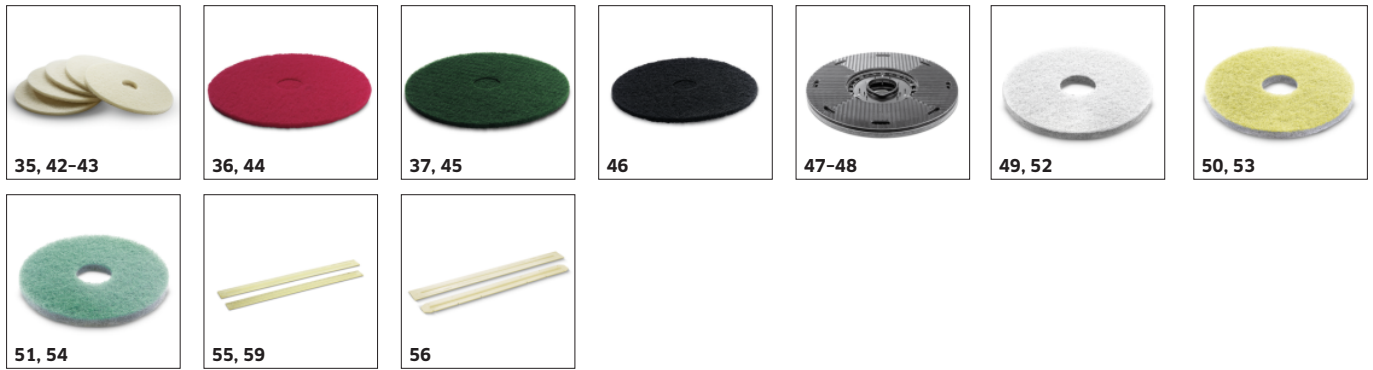

ACCESORIOS PARA B 40 C EP 2.533-201.0

	No. de parte.	Descripción	
CEPILLOS CIRCULARES DE ESPONJA / PLATOS IMPULSORES			
Cepillos de esponja			
Cepillo de esponja, blando, beis, 432 mm, 5 x	43	6.371-081.0	Disco de esponja beige con sustancias abrasivas finas para limpiar y pulir. ☐
Cepillo de esponja, semiblando, rojo, 432 mm, 5 x	44	6.369-470.0	Disco de esponja rojo estándar para la limpieza de mantenimiento regular. ☐
Cepillo de esponja, semiduro, verde, 432 mm, 5 x	45	6.369-472.0	Cepillo cilíndrico de esponja verde abrasivo para la limpieza a fondo y la eliminación de suciedad resistente. ☐
Cepillo de esponja, duro, Negro, 432 mm, 5 x	46	6.369-473.0	Disco de esponja negro muy abrasivo para la limpieza a fondo de recubrimientos del suelo no sensibles con suciedad especialmente resistente. ☐
Platos impulsores			
Plato impulsor del cepillo de esponja, 479 mm	47	4.762-534.0	Para limpiar con cepillos de esponja. Con acoplamiento de cambio rápido y cierre central. ☐
Plato impulsor del cepillo de esponja, 403 mm	48	4.762-533.0	Para limpiar con cepillos de esponja. Con acoplamiento de cambio rápido y cierre central. Adecuado para D 43. ☐
Pad de granulado de diamante			
Cepillo de esponja de diamante, grueso, blanco, 508 mm, 5 x	49	6.371-260.0	Disco de diamante blanco grueso para recubrimientos de suelo duros. Elimina pequeños arañazos y consigue una superficie limpia y uniforme para el tratamiento posterior con el disco de diamante amarillo. ☐
Cepillo de esponja de diamante, medio, Amarillo, 508 mm, 5 x	50	6.371-261.0	Disco de diamante amarillo para preparar y conservar recubrimientos de suelo duros. Para obtener una superficie mate que puede pulirse a continuación con el disco de diamante verde. ☐
Cepillo de esponja de diamante, fino, verde, 508 mm, 5 x	51	6.371-240.0	Disco de diamante verde fino para pulir recubrimientos del suelo aptos para el pulido. Obtiene superficies de gran brillo y se puede utilizar además para la cristalización. ☐
Cepillo de esponja de diamante, grueso, blanco, 432 mm, 5 x	52	6.371-256.0	Disco de diamante blanco grueso para recubrimientos de suelo duros. Elimina pequeños arañazos y consigue una superficie limpia y uniforme para el tratamiento posterior con el disco de diamante amarillo. ☐
Cepillo de esponja de diamante, medio, Amarillo, 432 mm, 5 x	53	6.371-257.0	Disco de diamante amarillo para preparar y conservar recubrimientos de suelo duros. Para obtener una superficie mate que puede pulirse a continuación con el disco de diamante verde. ☐
Cepillo de esponja de diamante, fino, verde, 432 mm, 5 x	54	6.371-238.0	Disco de diamante verde fino para pulir recubrimientos del suelo aptos para el pulido. Obtiene superficies de gran brillo y se puede utilizar además para la cristalización. ☐
LABIO TRASERO DE ASPIRACIÓN Y BORDES DE GOMA			
Labios de aspiración			
LÁMINA ÓLEO RESISTENTE 890 MM (PAR), resistente al aceite, acanalado, 890 mm	55	6.273-207.0	Juego de labios de aspiración compuesto por un labio de aspiración delantero y uno trasero. 870 mm de longitud. Versión acanalada en poliuretano transparente y resistente al desgaste y al aceite. Para todo tipo de suelos convencionales. ☐
Labios de aspiración, resistente al aceite, ranurado, 890 mm	56	6.273-229.0	Juego de labios de aspiración compuesto por un labio de aspiración delantero y uno trasero. 870 mm de longitud. Versión ranurada en poliuretano transparente y resistente al desgaste y al aceite. Para suelos delicados. ☐