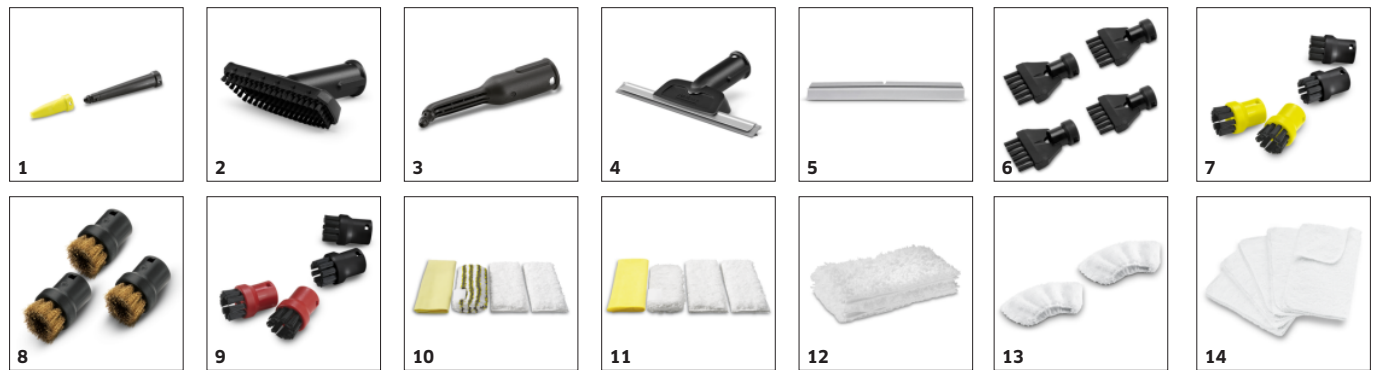

ACCESORIOS PARA SG 4/4

1.092-104.0

	Ref. de pedido	Descripción	
LIMPIADORA DE VAPOR / ASPIRADOR DE VAPOR / ESTACIÓN DE			
Boquillas			
Kit de boquilla de alto rendimiento	1 2.863-263.0	El kit de boquilla de alto rendimiento contiene una boquilla de alto rendimiento con pieza de prolongación. Perfecto para limpiar sin esfuerzo y de forma respetuosa con el medio ambiente en lugares de difícil acceso, como bordes o juntas.	■
Boquilla manual	2 2.884-280.0	Boquilla manual con cerdas adicionales para la limpieza de pequeñas superficies, como cabinas de ducha, paredes alicatadas y mucho más. Se puede usar con o sin funda.	■
Boquilla de chorro concentrado	3 2.884-281.0	La boquilla de chorro garantiza una limpieza fácil de juntas, rincones, bordes y otros lugares poco accesibles. Utilizada en combinación con el cepillo redondo, ofrece innumerables posibilidades de aplicación.	■
Boquilla para limpieza de ventanas	4 2.863-025.0	Boquilla para limpieza de ventanas para limpiar de forma especialmente fácil y en profundidad cristales, ventanas o espejos con la limpiadora de vapor.	□
Labio de goma para la boquilla de limpieza de ventanas	5 6.273-140.0	Labio de repuesto para boquilla de limpieza de ventanas 4.130-115	□
Kits de cepillos			
Kit de cepillos para juntas	6 2.863-324.0	Limpieza de juntas eficaz y sin esfuerzo sin ningún tipo de producto químico: el práctico kit de cepillos para juntas se compone de 4 cerdas negras para juntas y es ideal para la limpieza de juntas de azulejos.	□
Kit de cepillos redondos	7 2.863-264.0	Práctico kit de cepillos redondos con dos cepillos negros y dos amarillos: adaptados a la perfección para usarlos en distintos lugares.	□
Kit de cepillos redondos con cerdas de latón	8 2.863-061.0	Juego de cepillos redondos con cerdas de latón para eliminar sin esfuerzo la suciedad muy incrustada. Ideales para utilizar en superficies resistentes.	□
Kit de cepillos redondos	9 2.863-058.0	Práctico juego de cepillos redondos en dos colores para distintos lugares de uso.	□
Juego de paños			
Kit de paños de microfibra para el baño	10 2.863-171.0	Kit de paños de microfibra para limpieza con vapor en el baño: 2 paños para suelos, 1 paño abrasivo para residuos de jabón/cal y 1 paño de pulido para espejos y similares.	□
Kit de paños de microfibra para la cocina	11 2.863-172.0	Kit de paños de microfibra para limpieza con vapor en la cocina: 2 paños para suelos, 1 funda suave para la boquilla manual para eliminar suciedad resistente, 1 paño para acero inoxidable.	□
Kit de paños de microfibra para las boquillas para suelos Classic y Comfort	12 2.863-173.0	2 paños para suelos para una mejor disolución y recogida de suciedad.	□
Kit de fundas de microfibra para la boquilla manual	13 2.863-270.0	El kit con 2 fundas para la boquilla manual. Las fundas están fabricadas en microfibra de alta calidad, lo que las hace ideales para la eliminación y recogida de suciedad.	□
Paños de algodón, anchos	14 6.369-481.0	No sueltan pelusas, son potentes y muy resistentes: 5 paños grandes de limpieza para suelos de algodón de gran calidad.	□