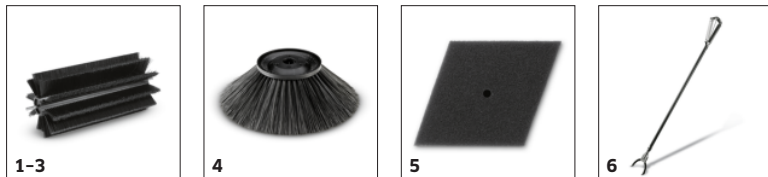

ACCESORIOS PARA KM 70/20 C 1.517-106.0

	Ref. de pedido	Descripción	
CEPILLO CILÍNDRICO PRINCIPAL DE BARRIDO			
Cepillo cilíndrico de barrido estándar			
Cepillo cilíndrico estándar	1 6.906-041.0	Robusto cepillo cilíndrico estándar con cerdas universales resistentes a la humedad para suciedad normal sobre todo tipo de superficies. Larga vida útil.	■
Cepillo cilíndrico principal de barrido blando			
Cepillo cilíndrico principal de barrido blando	2 6.903-995.0	Barre el polvo fino de todas las superficies en interiores y exteriores.	□
Cepillo cilíndrico principal de barrido duro			
Cepillo cilíndrico principal de barrido duro	3 6.903-999.0	Para la eliminación de suciedad fuertemente adherida en exteriores.	□
CEPILLO LATERAL			
Cepillos laterales estándar			
Cepillo lateral S 750	4 2.884-935.0	Cepillo lateral estándar con cerdas universales resistentes a la humedad para suciedad normal sobre todo tipo de superficies. Larga vida útil.	■
FILTROS			
Filtro de espuma			
Acoplamiento de filtro	5 5.731-642.0	Filtro de plástico, resistente a la humedad, lavable, reduce los gastos de mantenimiento.	■
OTROS ACCESORIOS PARA BR / BD			
Accesorios para la limpieza manual			
Kit de montaje recogedor de suciedad gruesa	6 2.640-908.0	Para recoger basura.	□

■ Incluido en el equipo de serie. □ Accesorio opcional.