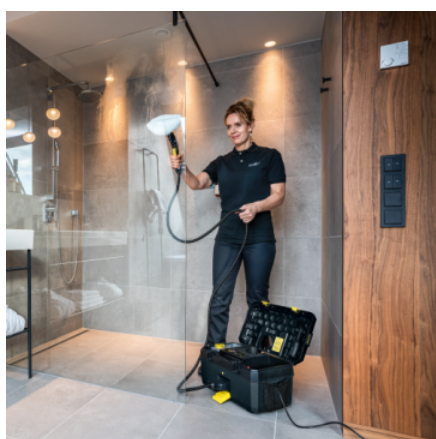

Kompakne kõik-ühes-kastis disain

- Pika kasutuseaga töökindel ja see tõttu ka väga ökonoomne masin.
- Tarvikute mugav salvestamine masinas, mis säästab ruum
- Tänu väikesele kaalule (7,5 kg) saab seda kergesti ühe käega transportida.

Lihtne juhtimiskontseptsioon

- Mugav survekang, millega saab auru puhastaja sisse ja välja lülitada.
- LED-tuled näitavad kasutusvalmidust, veepuudust ja hooldusintervalli.

Funktsioon VapoHydro

- Võimas puhastuskombinatsioon aurust ja kuumast veest.
- Lahustunud mustus on kergesti loputatav.
- Suurendab puhastusvõimsust väga kangekaelse mustuse korral.