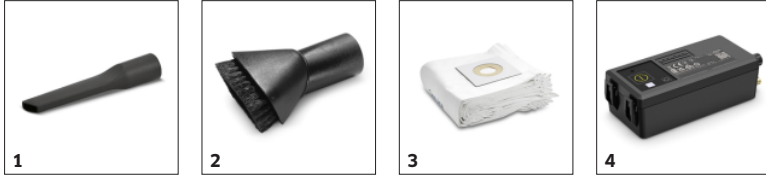

VARUSTEET CV 60/2 RS BP. 1.011-028.0

		Tuotenumero	Kuvaus	
SUULAKKEET				
Rakosuulakkeet				
Rakosuulake DN 32	1	6.903-403.0	Pölynimurin rakosuulake. Pituus 210 mm, halkaisija 32 mm. Helpottaa ahtaiden rakojen ja nurkkien imurointia.	☒
Harjasuulakkeet				
Harjasuulake DN 32	2	6.903-887.0	Pölynimurin harjasuulake, jonka kääntyvä pää helpottaa imurointia ahtaissa kohteissa. Halkaisija 32 mm. Käytössä vanhemmissa BV- ja T-sarjan pölynimureissa.	☒
PÖLYPUSSI				
Paperiset pölypusstit				
Paperiset pölypusstit, 10 x , CV 60/2	3	8.634-104.0	Paperinen pölypussi, joka on mitoitettu päältä ajettavaan mattoimuriin CV 60/2. Pakkaus sisältää 10 pussia.	☐
VARUSTESARJAT				
Fleet asennussarja				
Add-on kit	4	2.644-391.0		☐

☒ Toimituksen mukana. ☐ Saatavilla olevat varusteet.